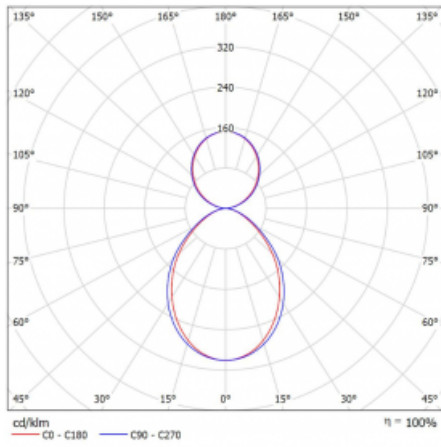

Leuchte

Lina80-S

11S-521I-20GEE/840, B

EPD®

Die Leuchten Lina80-S sind als Einbau-, Anbau-, Pendel- oder Wandleuchten erhältlich, einschließlich der beleuchteten Ecksegmente. Mit der Systemleuchte Lina80-S können verschiedene Formen oder lange Linien geschaffen werden. Spezielle Fugen verhindern das Durchscheinen von Licht und schaffen so einen nahtlosen visuellen Effekt, der sowohl für kleine Büros als auch für große Hallen geeignet ist.

Technische Zeichnung

Typ der Montage	Pendelleuchten
Typ der Ausstrahlung	Direkte/indirekte
Form der Leuchte	Eckleuchte
Farbe der Leuchte	Schwarz
Material	Aluminium
Lebensdauer	L90/B50 50 000 Stunden
Garantie	60 Monate
Beschreibung der Leuchte	Pendelleuchte
Abmessungen	613 mm × 613 mm × 93 mm
Gewicht	5.8 kg
Lichtquelle	LED MODUL
Art der Optik	Mikroprismatische Optik
Lichtstrom	2710 lm ± 10 %
Farbtemperatur	4000 K Kalt weiss
Leuchtwirkungsgrad	120 lm/W
MacAdam Lichtquelle	2
Farbwiedergabeindex	80
UGR max. X=4H Y=8H, ρ=70,50,20	16.4

Kurve

Leistungsaufnahme 22.6 W \pm 10 %

Anschluss der Leuchte EVG nicht dimmbar

Elektrische Spannung 220-240V

Frequenz 50/60Hz

⊕ CE IP 40

Zum Herunterladen

Montageanleitung