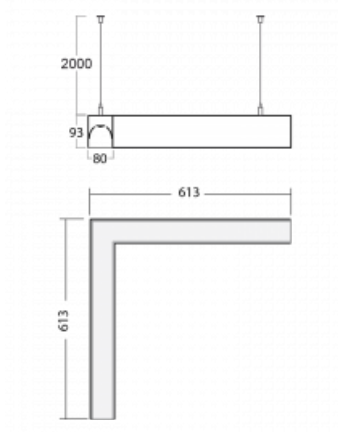

Leuchte

Lina80-S

11S-521I-20GEE/840, B

EPD®

Die Leuchten Lina80-S sind als Einbau-, Anbau-, Pendel- oder Wandleuchten erhältlich, einschließlich der beleuchteten Ecksegmente. Mit der Systemleuchte Lina80-S können verschiedene Formen oder lange Linien geschaffen werden. Spezielle Fugen verhindern das Durchscheinen von Licht und schaffen so einen nahtlosen visuellen Effekt, der sowohl für kleine Büros als auch für große Hallen geeignet ist.

Technische Zeichnung

Typ der Montage	Pendelleuchten
Typ der Ausstrahlung	Direkte/indirekte
Form der Leuchte	Eckleuchte
Farbe der Leuchte	Schwarz
Material	Aluminium
Lebensdauer	L90/B50 50 000 Stunden
Garantie	5 years
Beschreibung der Leuchte	Pendelleuchte
Abmessungen	613 mm × 613 mm × 93 mm
Gewicht	5.8 kg
Lichtquelle	LED MODUL
Art der Optik	Mikroprismatische Optik
Lichtstrom*	2710 lm
Farbtemperatur	4000 K Kalt weiss
Leuchtwirkungsgrad	120 lm/W
MacAdam Lichtquelle	2
Farbwiedergabeindex	80
UGR max. X=4H Y=8H, ρ=70,50,20	16.4

Montageanleitung

Fotografie

Zubehör

00-00200, N
 Direkter Verbinder

00-00300, N
 Seilaufhängung
 2000mm

00-00301, N
 Seilaufhängung
 4000mm

00-00302, N
 Seilaufhängung
 6000mm

00-00352, K
 Kabel 3x0,75 2000mm

00-00355, K
 Kabel 5x0,75 2000mm

00-00356, K
 Kabel 5x0,75 4000mm

00-00358, K
 Kabel 3x0,75 4000mm

00-00360, K
 Kabel 3x0,75 6000mm

00-00363, K
 Kabel 5x1,5 2000mm

00-00364, K
 Kabel 5x1,5 4000mm

00-00365, K
 Kabel 5x1,5 6000mm