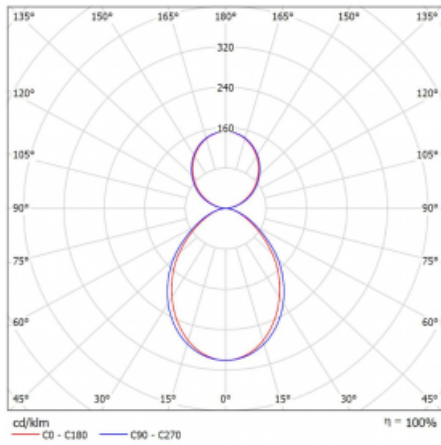

Leuchte

Lina80-S

11S-521I-20GEE/840, B

EPD®

Die Leuchten Lina80-S sind als Einbau-, Anbau-, Pendel- oder Wandleuchten erhältlich, einschließlich der beleuchteten Ecksegmente. Mit der Systemleuchte Lina80-S können verschiedene Formen oder lange Linien geschaffen werden. Spezielle Fugen verhindern das Durchscheinen von Licht und schaffen so einen nahtlosen visuellen Effekt, der sowohl für kleine Büros als auch für große Hallen geeignet ist.

Technische Zeichnung

Typ der Montage	Pendelleuchten
Typ der Ausstrahlung	Direkte/indirekte
Form der Leuchte	Eckleuchte
Farbe der Leuchte	Schwarz
Material	Aluminium
Lebensdauer	L90/B50 50 000 Stunden
Garantie	5 years
Beschreibung der Leuchte	Pendelleuchte
Abmessungen	613 mm × 613 mm × 93 mm
Gewicht	5.8 kg
Lichtquelle	LED MODUL
Art der Optik	Mikroprismatische Optik
Lichtstrom*	2710 lm
Farbtemperatur	4000 K Kalt weiss
Leuchtwirkungsgrad	120 lm/W
MacAdam Lichtquelle	2
Farbwiedergabeindex	80
UGR max. X=4H Y=8H, ρ=70,50,20	16.4

Kurve

Leistungsaufnahme* 22.6 W

Anschluss der Leuchte ON/OFF

Elektrische Spannung 220-240V

Frequenz 50/60Hz

⊕ CE IP 40

*±10 %

Zum Herunterladen