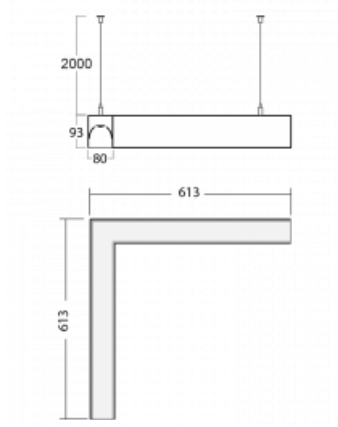

Leuchte

Lina80-S

11S-521I-20GEE/840, B

EPD®

Die Leuchten Lina80-S sind als Einbau-, Anbau-, Pendel- oder Wandleuchten erhältlich, einschließlich der beleuchteten Ecksegmente. Mit der Systemleuchte Lina80-S können verschiedene Formen oder lange Linien geschaffen werden. Spezielle Fugen verhindern das Durchscheinen von Licht und schaffen so einen nahtlosen visuellen Effekt, der sowohl für kleine Büros als auch für große Hallen geeignet ist.

Technische Zeichnung

Typ der Montage	Pendelleuchten
Typ der Ausstrahlung	Direkte/indirekte
Form der Leuchte	Eckleuchte
Farbe der Leuchte	Schwarz
Material	Aluminium
Lebensdauer	L90/B50 50 000 Stunden
Garantie	60 Monate
Beschreibung der Leuchte	Pendelleuchte
Abmessungen	613 mm × 613 mm × 93 mm
Gewicht	5.8 kg
Lichtquelle	LED MODUL
Art der Optik	Mikroprismatische Optik
Lichtstrom	2710 lm ± 10 %
Farbtemperatur	4000 K Kalt weiss
Leuchtwirkungsgrad	120 lm/W
MacAdam Lichtquelle	2
Farbwiedergabeindex	80
UGR max. X=4H Y=8H, ρ=70,50,20	16.4

00-00356, K
 Kabel 5x0,75 4000mm

00-00358, K
 Kabel 3x0,75 4000mm

00-00360, K
 Kabel 3x0,75 6000mm

00-00363, K
 Kabel 5x1,5 2000mm

00-00364, K
 Kabel 5x1,5 4000mm

00-00365, K
 Kabel 5x1,5 6000mm

00-00370, B
 Deckenkappe
 80x80x32mm