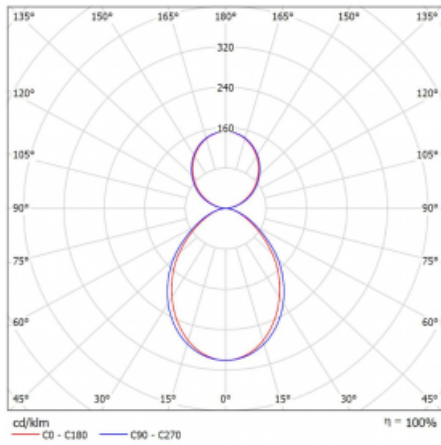

Leuchte

Lina80-S

11S-521I-20GEE/830, W

EPD®

Die Leuchten Lina80-S sind als Einbau-, Anbau-, Pendel- oder Wandleuchten erhältlich, einschließlich der beleuchteten Ecksegmente. Mit der Systemleuchte Lina80-S können verschiedene Formen oder lange Linien geschaffen werden. Spezielle Fugen verhindern das Durchscheinen von Licht und schaffen so einen nahtlosen visuellen Effekt, der sowohl für kleine Büros als auch für große Hallen geeignet ist.

Technische Zeichnung

Typ der Montage	Pendelleuchten
Typ der Ausstrahlung	Direkte/indirekte
Form der Leuchte	Eckleuchte
Farbe der Leuchte	Weiss
Material	Aluminium
Lebensdauer	L90/B50 50 000 Stunden
Garantie	5 years
Beschreibung der Leuchte	Pendelleuchte
Abmessungen	613 mm × 613 mm × 93 mm
Gewicht	5.8 kg
Lichtquelle	LED MODUL
Art der Optik	Mikroprismatische Optik
Lichtstrom*	2580 lm
Farbtemperatur	3000 K Warm weiss
Leuchtwirkungsgrad	114 lm/W
MacAdam Lichtquelle	2
Farbwiedergabeindex	80
UGR max. X=4H	16.2
Y=8H, ρ=70,50,20	

Kurve

Leistungsaufnahme* 22.6 W

Anschluss der Leuchte ON/OFF

Elektrische Spannung 220-240V

Frequenz 50/60Hz

⊕ CE IP 40

*±10 %

Zum Herunterladen