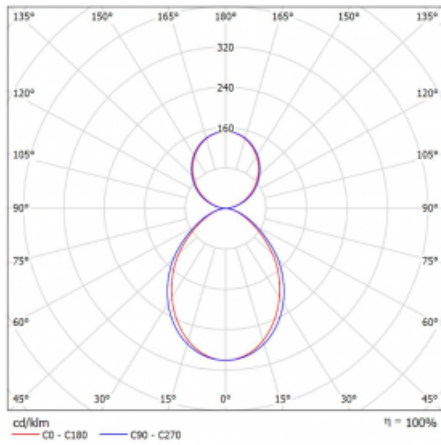

Leuchte

Lina80-S

11S-521I-20GEE/830, W

EPD®

Die Leuchten Lina80-S sind als Einbau-, Anbau-, Pendel- oder Wandleuchten erhältlich, einschließlich der beleuchteten Ecksegmente. Mit der Systemleuchte Lina80-S können verschiedene Formen oder lange Linien geschaffen werden. Spezielle Fugen verhindern das Durchscheinen von Licht und schaffen so einen nahtlosen visuellen Effekt, der sowohl für kleine Büros als auch für große Hallen geeignet ist.

Technische Zeichnung

Typ der Montage	Pendelleuchten
Typ der Ausstrahlung	Direkte/indirekte
Form der Leuchte	Eckleuchte
Farbe der Leuchte	Weiss
Material	Aluminium
Lebensdauer	L90/B50 50 000 Stunden
Garantie	60 Monate
Beschreibung der Leuchte	Pendelleuchte
Abmessungen	613 mm × 613 mm × 93 mm
Gewicht	5.8 kg
Lichtquelle	LED MODUL
Art der Optik	Mikroprismatische Optik
Lichtstrom	2580 lm ± 10 %
Farbtemperatur	3000 K Warm weiss
Leuchtwirkungsgrad	114 lm/W
MacAdam Lichtquelle	2
Farbwiedergabeindex	80
UGR max. X=4H Y=8H, ρ=70,50,20	16.2

Kurve

Leistungsaufnahme 22.6 W \pm 10 %

Anschluss der Leuchte EVG nicht dimmbar

Elektrische Spannung 220-240V

Frequenz 50/60Hz

⊕ CE IP 40

Zum Herunterladen

Montageanleitung