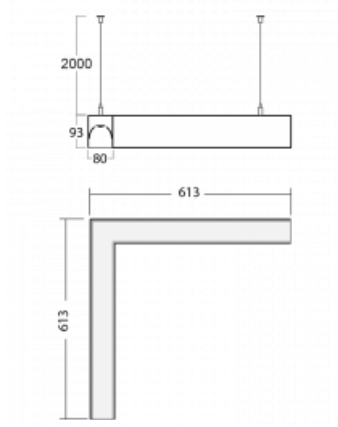

Leuchte

Lina80-S

11S-521I-20GEE/830, W

EPD®

Die Leuchten Lina80-S sind als Einbau-, Anbau-, Pendel- oder Wandleuchten erhältlich, einschließlich der beleuchteten Ecksegmente. Mit der Systemleuchte Lina80-S können verschiedene Formen oder lange Linien geschaffen werden. Spezielle Fugen verhindern das Durchscheinen von Licht und schaffen so einen nahtlosen visuellen Effekt, der sowohl für kleine Büros als auch für große Hallen geeignet ist.

Technische Zeichnung

Typ der Montage	Pendelleuchten
Typ der Ausstrahlung	Direkte/indirekte
Form der Leuchte	Eckleuchte
Farbe der Leuchte	Weiss
Material	Aluminium
Lebensdauer	L90/B50 50 000 Stunden
Garantie	60 Monate
Beschreibung der Leuchte	Pendelleuchte
Abmessungen	613 mm × 613 mm × 93 mm
Gewicht	5.8 kg
Lichtquelle	LED MODUL
Art der Optik	Mikroprismatische Optik
Lichtstrom	2580 lm ± 10 %
Farbtemperatur	3000 K Warm weiss
Leuchtwirkungsgrad	114 lm/W
MacAdam Lichtquelle	2
Farbwiedergabeindex	80
UGR max. X=4H Y=8H, ρ=70,50,20	16.2

00-00356, K
 Kabel 5x0,75 4000mm

00-00358, K
 Kabel 3x0,75 4000mm

00-00360, K
 Kabel 3x0,75 6000mm

00-00363, K
 Kabel 5x1,5 2000mm

00-00364, K
 Kabel 5x1,5 4000mm

00-00365, K
 Kabel 5x1,5 6000mm

00-00370, W
 Deckenkappe
 80x80x32mm