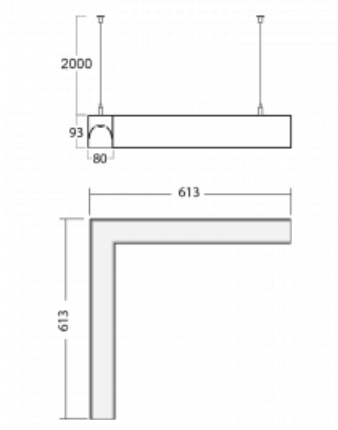

Leuchte

Lina80-S

11S-521I-20GEE/830, W

EPD®

Die Leuchten Lina80-S sind als Einbau-, Anbau-, Pendel- oder Wandleuchten erhältlich, einschließlich der beleuchteten Ecksegmente. Mit der Systemleuchte Lina80-S können verschiedene Formen oder lange Linien geschaffen werden. Spezielle Fugen verhindern das Durchscheinen von Licht und schaffen so einen nahtlosen visuellen Effekt, der sowohl für kleine Büros als auch für große Hallen geeignet ist.

Technische Zeichnung

Typ der Montage	Pendelleuchten
Typ der Ausstrahlung	Direkte/indirekte
Form der Leuchte	Eckleuchte
Farbe der Leuchte	Weiss
Material	Aluminium
Lebensdauer	L90/B50 50 000 Stunden
Garantie	5 years
Beschreibung der Leuchte	Pendelleuchte
Abmessungen	613 mm × 613 mm × 93 mm
Gewicht	5.8 kg
Lichtquelle	LED MODUL
Art der Optik	Mikroprismatische Optik
Lichtstrom*	2580 lm
Farbtemperatur	3000 K Warm weiss
Leuchtwirkungsgrad	114 lm/W
MacAdam Lichtquelle	2
Farbwiedergabeindex	80
UGR max. X=4H	16.2
Y=8H, ρ=70,50,20	

Montageanleitung

Fotografie

Zubehör

00-00200, N
 Direkter Verbinder

00-00300, N
 Seilaufhängung
 2000mm

00-00301, N
 Seilaufhängung
 4000mm

00-00302, N
 Seilaufhängung
 6000mm

00-00352, K
 Kabel 3x0,75 2000mm

00-00355, K
 Kabel 5x0,75 2000mm

00-00356, K
 Kabel 5x0,75 4000mm

00-00358, K
 Kabel 3x0,75 4000mm

00-00360, K
 Kabel 3x0,75 6000mm

00-00363, K
 Kabel 5x1,5 2000mm

00-00364, K
 Kabel 5x1,5 4000mm

00-00365, K
 Kabel 5x1,5 6000mm