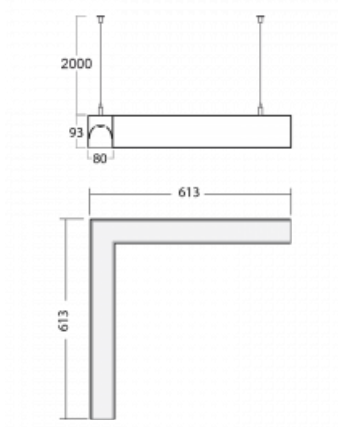

# Lina80-S

11S-521I-20GEE/830, S

EPD®

Die Leuchten Lina80-S sind als Einbau-, Anbau-, Pendel- oder Wandleuchten erhältlich, einschließlich der beleuchteten Ecksegmente. Mit der Systemleuchte Lina80-S können verschiedene Formen oder lange Linien geschaffen werden. Spezielle Fugen verhindern das Durchscheinen von Licht und schaffen so einen nahtlosen visuellen Effekt, der sowohl für kleine Büros als auch für große Hallen geeignet ist.

## Technische Zeichnung

Typ der Montage	Pendelleuchten
Typ der Ausstrahlung	Direkte/indirekte
Form der Leuchte	Eckleuchte
Farbe der Leuchte	Silber
Material	Aluminium
Lebensdauer	L90/B50 50 000 Stunden
Garantie	5 years
Beschreibung der Leuchte	Pendelleuchte
Abmessungen	613 mm × 613 mm × 93 mm
Gewicht	5.8 kg
Lichtquelle	LED MODUL
Art der Optik	Mikroprismatische Optik
Lichtstrom*	2580 lm
Farbtemperatur	3000 K Warm weiss
Leuchtwirkungsgrad	114 lm/W
MacAdam Lichtquelle	2
Farbwiedergabeindex	80
UGR max. X=4H Y=8H, ρ=70,50,20	16.2

Montageanleitung

Fotografie

**Zubehör**

**00-00200, N**  
 Direkter Verbinder

**00-00300, N**  
 Seilabhängung  
 2000mm

**00-00301, N**  
 Seilabhängung  
 4000mm

**00-00302, N**  
 Seilabhängung  
 6000mm