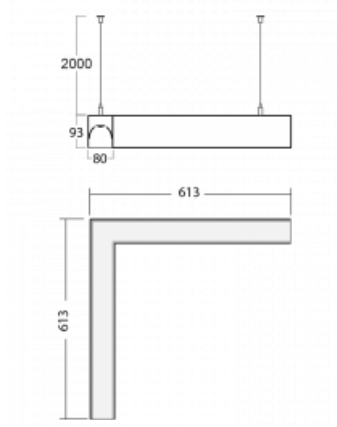

Leuchte

Lina80-S

11S-521I-20GEE/830, B

EPD®

Die Leuchten Lina80-S sind als Einbau-, Anbau-, Pendel- oder Wandleuchten erhältlich, einschließlich der beleuchteten Ecksegmente. Mit der Systemleuchte Lina80-S können verschiedene Formen oder lange Linien geschaffen werden. Spezielle Fugen verhindern das Durchscheinen von Licht und schaffen so einen nahtlosen visuellen Effekt, der sowohl für kleine Büros als auch für große Hallen geeignet ist.

Technische Zeichnung

Typ der Montage	Pendelleuchten
Typ der Ausstrahlung	Direkte/indirekte
Form der Leuchte	Eckleuchte
Farbe der Leuchte	Schwarz
Material	Aluminium
Lebensdauer	L90/B50 50 000 Stunden
Garantie	60 Monate
Beschreibung der Leuchte	Pendelleuchte
Abmessungen	613 mm × 613 mm × 93 mm
Gewicht	5.8 kg
Lichtquelle	LED MODUL
Art der Optik	Mikroprismatische Optik
Lichtstrom	2580 lm ± 10 %
Farbtemperatur	3000 K Warm weiss
Leuchtwirkungsgrad	114 lm/W
MacAdam Lichtquelle	2
Farbwiedergabeindex	80
UGR max. X=4H Y=8H, ρ=70,50,20	16.2

00-00356, K
 Kabel 5x0,75 4000mm

00-00358, K
 Kabel 3x0,75 4000mm

00-00360, K
 Kabel 3x0,75 6000mm

00-00363, K
 Kabel 5x1,5 2000mm

00-00364, K
 Kabel 5x1,5 4000mm

00-00365, K
 Kabel 5x1,5 6000mm

00-00370, B
 Deckenkappe
 80x80x32mm