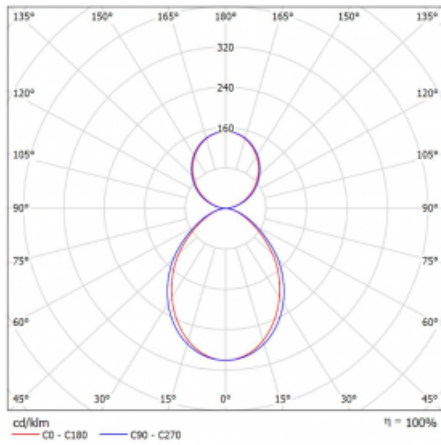

Leuchte

Lina80-S

11S-521I-20GEE/830, B

EPD®

Die Leuchten Lina80-S sind als Einbau-, Anbau-, Pendel- oder Wandleuchten erhältlich, einschließlich der beleuchteten Ecksegmente. Mit der Systemleuchte Lina80-S können verschiedene Formen oder lange Linien geschaffen werden. Spezielle Fugen verhindern das Durchscheinen von Licht und schaffen so einen nahtlosen visuellen Effekt, der sowohl für kleine Büros als auch für große Hallen geeignet ist.

Technische Zeichnung

Typ der Montage	Pendelleuchten
Typ der Ausstrahlung	Direkte/indirekte
Form der Leuchte	Eckleuchte
Farbe der Leuchte	Schwarz
Material	Aluminium
Lebensdauer	L90/B50 50 000 Stunden
Garantie	60 Monate
Beschreibung der Leuchte	Pendelleuchte
Abmessungen	613 mm × 613 mm × 93 mm
Gewicht	5.8 kg
Lichtquelle	LED MODUL
Art der Optik	Mikroprismatische Optik
Lichtstrom	2580 lm ± 10 %
Farbtemperatur	3000 K Warm weiss
Leuchtwirkungsgrad	114 lm/W
MacAdam Lichtquelle	2
Farbwiedergabeindex	80
UGR max. X=4H Y=8H, ρ=70,50,20	16.2

Kurve

Leistungsaufnahme 22.6 W \pm 10 %

Anschluss der Leuchte EVG nicht dimmbar

Elektrische Spannung 220-240V

Frequenz 50/60Hz

⊕ CE IP 40

Zum Herunterladen

Montageanleitung