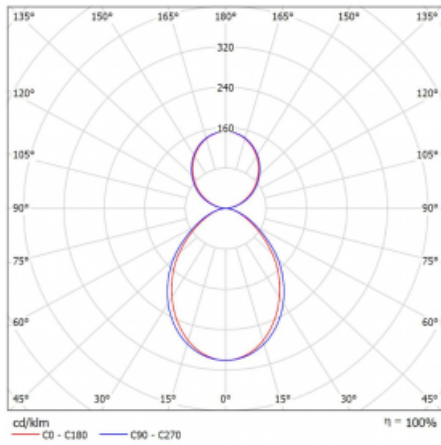

Leuchte

Lina80-S

11S-521I-20GED/840, W

EPD®

Die Leuchten Lina80-S sind als Einbau-, Anbau-, Pendel- oder Wandleuchten erhältlich, einschließlich der beleuchteten Ecksegmente. Mit der Systemleuchte Lina80-S können verschiedene Formen oder lange Linien geschaffen werden. Spezielle Fugen verhindern das Durchscheinen von Licht und schaffen so einen nahtlosen visuellen Effekt, der sowohl für kleine Büros als auch für große Hallen geeignet ist.

Technische Zeichnung

Typ der Montage	Pendelleuchten
Typ der Ausstrahlung	Direkte/indirekte
Form der Leuchte	Eckleuchte
Farbe der Leuchte	Weiss
Material	Aluminium
Lebensdauer	L90/B50 50 000 Stunden
Garantie	60 Monate
Beschreibung der Leuchte	Pendelleuchte
Abmessungen	613 mm × 613 mm × 93 mm
Gewicht	5.8 kg
Lichtquelle	LED MODUL
Art der Optik	Mikroprismatische Optik
Lichtstrom	2710 lm ± 10 %
Farbtemperatur	4000 K Kalt weiss
Leuchtwirkungsgrad	120 lm/W
MacAdam Lichtquelle	2
Farbwiedergabeindex	80
UGR max. X=4H Y=8H, ρ=70,50,20	16.4

Kurve

Leistungsaufnahme 22.6 W ± 10 %

Anschluss der Leuchte DALI dimmbar

Elektrische Spannung 220-240V

Frequenz 50/60Hz

⊕ CE IP 40

Zum Herunterladen

Montageanleitung