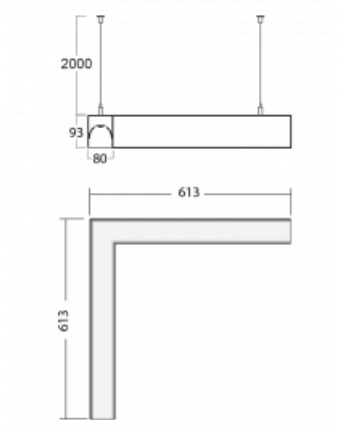

Leuchte

Lina80-S

11S-521I-20GED/840, W

EPD®

Die Leuchten Lina80-S sind als Einbau-, Anbau-, Pendel- oder Wandleuchten erhältlich, einschließlich der beleuchteten Ecksegmente. Mit der Systemleuchte Lina80-S können verschiedene Formen oder lange Linien geschaffen werden. Spezielle Fugen verhindern das Durchscheinen von Licht und schaffen so einen nahtlosen visuellen Effekt, der sowohl für kleine Büros als auch für große Hallen geeignet ist.

Technische Zeichnung

Typ der Montage	Pendelleuchten
Typ der Ausstrahlung	Direkte/indirekte
Form der Leuchte	Eckleuchte
Farbe der Leuchte	Weiss
Material	Aluminium
Lebensdauer	L90/B50 50 000 Stunden
Garantie	60 Monate
Beschreibung der Leuchte	Pendelleuchte
Abmessungen	613 mm × 613 mm × 93 mm
Gewicht	5.8 kg
Lichtquelle	LED MODUL
Art der Optik	Mikroprismatische Optik
Lichtstrom	2710 lm ± 10 %
Farbtemperatur	4000 K Kalt weiss
Leuchtwirkungsgrad	120 lm/W
MacAdam Lichtquelle	2
Farbwiedergabeindex	80
UGR max. X=4H Y=8H, ρ=70,50,20	16.4

Kurve

Leistungsaufnahme 22.6 W ± 10 %

Anschluss der Leuchte DALI dimmbar

Elektrische Spannung 220-240V

Frequenz 50/60Hz

⊕ CE IP 40

Zum Herunterladen

Montageanleitung

00-00363, K
 Kabel 5x1,5 2000mm

00-00364, K
 Kabel 5x1,5 4000mm

00-00365, K
 Kabel 5x1,5 6000mm

00-00366, K
 Kabel 7x0,75 2000mm

00-00367, K
 Kabel 7x0,75 4000mm

00-00368, K
 Kabel 7x0,75 6000mm

00-00370, W
 Deckenkappe
 80x80x32mm