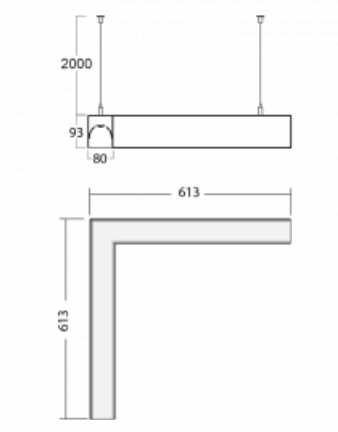

Leuchte

Lina80-S

11S-521I-20GED/840, S

EPD®

Die Leuchten Lina80-S sind als Einbau-, Anbau-, Pendel- oder Wandleuchten erhältlich, einschließlich der beleuchteten Ecksegmente. Mit der Systemleuchte Lina80-S können verschiedene Formen oder lange Linien geschaffen werden. Spezielle Fugen verhindern das Durchscheinen von Licht und schaffen so einen nahtlosen visuellen Effekt, der sowohl für kleine Büros als auch für große Hallen geeignet ist.

Technische Zeichnung

| | |
|-----------------------------------|-------------------------|
| Typ der Montage | Pendelleuchten |
| Typ der Ausstrahlung | Direkte/indirekte |
| Form der Leuchte | Eckleuchte |
| Farbe der Leuchte | Silber |
| Material | Aluminium |
| Lebensdauer | L90/B50 50 000 Stunden |
| Garantie | 5 years |
| Beschreibung der Leuchte | Pendelleuchte |
| Abmessungen | 613 mm × 613 mm × 93 mm |
| Gewicht | 5.8 kg |
| Lichtquelle | LED MODUL |
| Art der Optik | Mikroprismatische Optik |
| Lichtstrom* | 2710 lm |
| Farbtemperatur | 4000 K Kalt weiss |
| Leuchtwirkungsgrad | 120 lm/W |
| MacAdam Lichtquelle | 2 |
| Farbwiedergabeindex | 80 |
| UGR max. X=4H Y=8H, ρ=70,50,20 | 16.4 |

Montageanleitung

Fotografie

Zubehör

00-00200, N
 Direkter Verbinder

00-00300, N
 Seilaufhängung
 2000mm

00-00301, N
 Seilaufhängung
 4000mm

00-00302, N
 Seilaufhängung
 6000mm

00-00355, K
 Kabel 5x0,75 2000mm

00-00356, K
 Kabel 5x0,75 4000mm

00-00363, K
 Kabel 5x1,5 2000mm

00-00364, K
 Kabel 5x1,5 4000mm

00-00365, K
 Kabel 5x1,5 6000mm

00-00366, K
 Kabel 7x0,75 2000mm

00-00367, K
 Kabel 7x0,75 4000mm

00-00368, K
 Kabel 7x0,75 6000mm