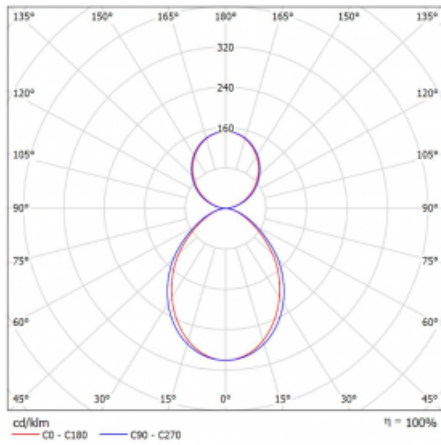

Leuchte

Lina80-S

11S-521I-20GED/840, S

EPD®

Die Leuchten Lina80-S sind als Einbau-, Anbau-, Pendel- oder Wandleuchten erhältlich, einschließlich der beleuchteten Ecksegmente. Mit der Systemleuchte Lina80-S können verschiedene Formen oder lange Linien geschaffen werden. Spezielle Fugen verhindern das Durchscheinen von Licht und schaffen so einen nahtlosen visuellen Effekt, der sowohl für kleine Büros als auch für große Hallen geeignet ist.

Technische Zeichnung

| | |
|-----------------------------------|-------------------------|
| Typ der Montage | Pendelleuchten |
| Typ der Ausstrahlung | Direkte/indirekte |
| Form der Leuchte | Eckleuchte |
| Farbe der Leuchte | Silber |
| Material | Aluminium |
| Lebensdauer | L90/B50 50 000 Stunden |
| Garantie | 5 years |
| Beschreibung der Leuchte | Pendelleuchte |
| Abmessungen | 613 mm × 613 mm × 93 mm |
| Gewicht | 5.8 kg |
| Lichtquelle | LED MODUL |
| Art der Optik | Mikroprismatische Optik |
| Lichtstrom* | 2710 lm |
| Farbtemperatur | 4000 K Kalt weiss |
| Leuchtwirkungsgrad | 120 lm/W |
| MacAdam Lichtquelle | 2 |
| Farbwiedergabeindex | 80 |
| UGR max. X=4H Y=8H, ρ=70,50,20 | 16.4 |

Kurve

Leistungsaufnahme* 22.6 W

Anschluss der Leuchte DALI

Elektrische Spannung 220-240V

Frequenz 50/60Hz

⊕ CE IP 40

*±10 %

Zum Herunterladen