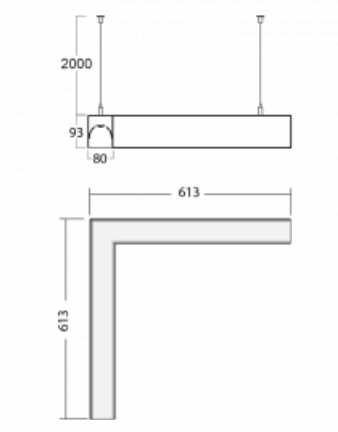

Leuchte

Lina80-S

11S-521I-20GED/830, B

EPD®

Die Leuchten Lina80-S sind als Einbau-, Anbau-, Pendel- oder Wandleuchten erhältlich, einschließlich der beleuchteten Ecksegmente. Mit der Systemleuchte Lina80-S können verschiedene Formen oder lange Linien geschaffen werden. Spezielle Fugen verhindern das Durchscheinen von Licht und schaffen so einen nahtlosen visuellen Effekt, der sowohl für kleine Büros als auch für große Hallen geeignet ist.

Technische Zeichnung

Typ der Montage	Pendelleuchten
Typ der Ausstrahlung	Direkte/indirekte
Form der Leuchte	Eckleuchte
Farbe der Leuchte	Schwarz
Material	Aluminium
Lebensdauer	L90/B50 50 000 Stunden
Garantie	60 Monate
Beschreibung der Leuchte	Pendelleuchte
Abmessungen	613 mm × 613 mm × 93 mm
Gewicht	5.8 kg
Lichtquelle	LED MODUL
Art der Optik	Mikroprismatische Optik
Lichtstrom	2580 lm ± 10 %
Farbtemperatur	3000 K Warm weiss
Leuchtwirkungsgrad	114 lm/W
MacAdam Lichtquelle	2
Farbwiedergabeindex	80
UGR max. X=4H Y=8H, ρ=70,50,20	16.2

Kurve

Leistungsaufnahme 22.6 W ± 10 %

Anschluss der Leuchte DALI dimmbar

Elektrische Spannung 220-240V

Frequenz 50/60Hz

⊕ CE IP 40

Zum Herunterladen

Montageanleitung

00-00363, K
 Kabel 5x1,5 2000mm

00-00364, K
 Kabel 5x1,5 4000mm

00-00365, K
 Kabel 5x1,5 6000mm

00-00366, K
 Kabel 7x0,75 2000mm

00-00367, K
 Kabel 7x0,75 4000mm

00-00368, K
 Kabel 7x0,75 6000mm

00-00370, B
 Deckenkappe
 80x80x32mm