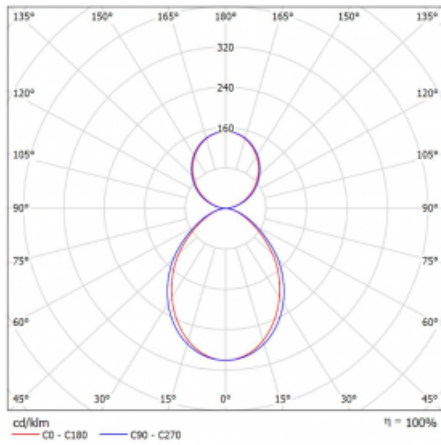

Kurve

Leistungsaufnahme* 22.6 W

Anschluss der Leuchte DALI

Elektrische Spannung 220-240V

Frequenz 50/60Hz

⊕ CE IP 40

*±10 %