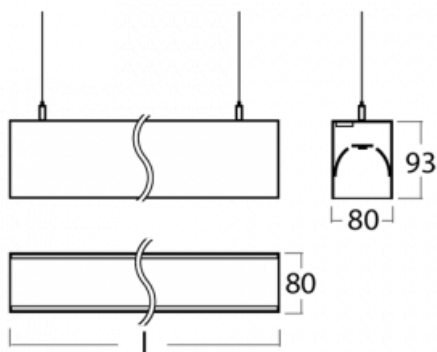

# Lina80-S

11S-501K-40GHE/840, W

EPD®

Die Leuchten Lina80-S sind als Einbau-, Anbau-, Pendel- oder Wandleuchten erhältlich, einschließlich der beleuchteten Ecksegmente. Mit der Systemleuchte Lina80-S können verschiedene Formen oder lange Linien geschaffen werden. Spezielle Fugen verhindern das Durchscheinen von Licht und schaffen so einen nahtlosen visuellen Effekt, der sowohl für kleine Büros als auch für große Hallen geeignet ist.

## Technische Zeichnung

Typ der Montage Wandleuchten, Pendelleuchten

Typ der Ausstrahlung Direkte/indirekte

Form der Leuchte Linear

Farbe der Leuchte Weiss

Material Aluminium

Lebensdauer L90/B50 50 000 Stunden

Garantie 5 years

Beschreibung der Leuchte Wand-/Pendelleuchte

Abmessungen 2244 mm × 80 mm × 93 mm

Lichtquelle LED MODUL

Art der Optik Opaler Diffusor

Lichtstrom\* 14370 lm

Farbtemperatur 4000 K Kalt weiss

Leuchtwirkungsgrad 122 lm/W