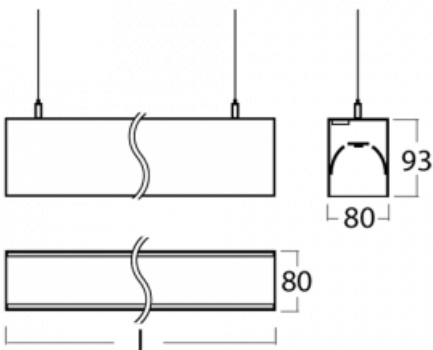

Leuchte

Lina80-S

11S-501K-40GGE/840, B

EPD®

Die Leuchten Lina80-S sind als Einbau-, Anbau-, Pendel- oder Wandleuchten erhältlich, einschließlich der beleuchteten Ecksegmente. Mit der Systemleuchte Lina80-S können verschiedene Formen oder lange Linien geschaffen werden. Spezielle Fugen verhindern das Durchscheinen von Licht und schaffen so einen nahtlosen visuellen Effekt, der sowohl für kleine Büros als auch für große Hallen geeignet ist.

Technische Zeichnung

Typ der Montage	Wandleuchten, Pendelleuchten
-----------------	------------------------------

Typ der Ausstrahlung	Direkte/indirekte
----------------------	-------------------

Form der Leuchte	Linear
------------------	--------

Beschreibung der Leuchte	Wand-/Pendelleuchte
--------------------------	---------------------

Abmessungen	2244 mm × 80 mm × 93 mm
-------------	-------------------------

Gewicht	8.2 kg
---------	--------