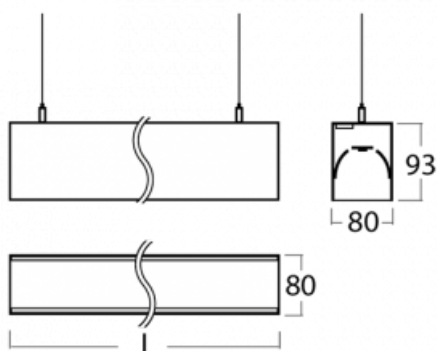

# Lina80-S

11S-501K-40GEM3/840, W

EPD®

Die Leuchten Lina80-S sind als Einbau-, Anbau-, Pendel- oder Wandleuchten erhältlich, einschließlich der beleuchteten Ecksegmente. Mit der Systemleuchte Lina80-S können verschiedene Formen oder lange Linien geschaffen werden. Spezielle Fugen verhindern das Durchscheinen von Licht und schaffen so einen nahtlosen visuellen Effekt, der sowohl für kleine Büros als auch für große Hallen geeignet ist.

## Technische Zeichnung

Typ der Montage Wandleuchten, Pendelleuchten

Typ der Ausstrahlung Direkte/indirekte

Form der Leuchte Linear

Farbe der Leuchte Weiss

Material Aluminium

Lebensdauer L90/B50 50 000 Stunden

Garantie 5 years

Beschreibung der Leuchte Wand-/Pendelleuchte

Abmessungen 2244 mm × 80 mm × 93 mm

Lichtquelle LED MODUL

Art der Optik Opaler Diffusor

Lichtstrom\* 7060 lm

Farbtemperatur 4000 K Kalt weiss

Leuchtwirkungsgrad 138 lm/W