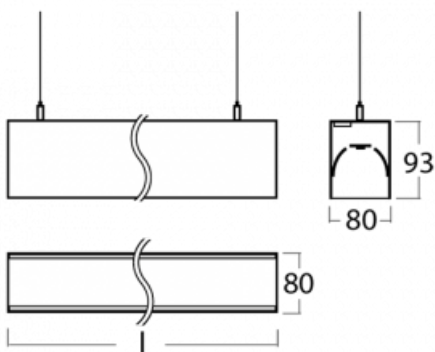

Leuchte

Lina80-S

11S-501K-40GEM3/840, B

EPD®

Die Leuchten Lina80-S sind als Einbau-, Anbau-, Pendel- oder Wandleuchten erhältlich, einschließlich der beleuchteten Ecksegmente. Mit der Systemleuchte Lina80-S können verschiedene Formen oder lange Linien geschaffen werden. Spezielle Fugen verhindern das Durchscheinen von Licht und schaffen so einen nahtlosen visuellen Effekt, der sowohl für kleine Büros als auch für große Hallen geeignet ist.

Technische Zeichnung

Typ der Montage	Wandleuchten, Pendelleuchten
-----------------	------------------------------

Typ der Ausstrahlung	Direkte/indirekte
----------------------	-------------------

Form der Leuchte	Linear
------------------	--------

Beschreibung der Leuchte	Wand-/Pendelleuchte
--------------------------	---------------------

Abmessungen	2244 mm × 80 mm × 93 mm
-------------	-------------------------

Lichtquelle	LED MODUL
-------------	-----------