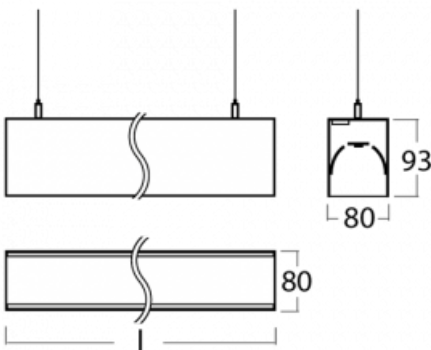

Technische Zeichnung

Typ der Montage	Wandleuchten, Pendelleuchten

Typ der Ausstrahlung	Direkte/indirekte

Form der Leuchte	Linear

Farbe der Leuchte	Silber

Material	Aluminium

Lebensdauer	L90/B50 50 000 Stunden

Garantie	5 years

Beschreibung der Leuchte	Wand-/Pendelleuchte

Abmessungen	2244 mm × 80 mm × 93 mm

Lichtquelle	LED MODUL

Art der Optik	Opaler Diffusor

Lichtstrom*	7060 lm

Farbtemperatur	4000 K Kalt weiss

Leuchtwirkungsgrad	138 lm/W

MacAdam Lichtquelle	2

Farbwiedergabeindex	80

UGR max. X=4H Y=8H, ρ=70,50,20	20.4

Leistungsaufnahme*	51.1 W

Anschluss der Leuchte	ON/OFF 1 Stunde

Elektrische Spannung	220-240V

Frequenz	50/60Hz

*±10 %