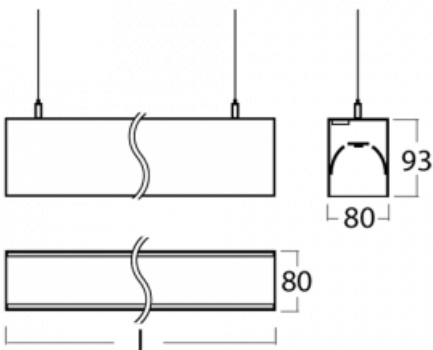

Leuchte

Lina80-S

11S-501K-40GEM/830, S

EPD®

Die Leuchten Lina80-S sind als Einbau-, Anbau-, Pendel- oder Wandleuchten erhältlich, einschließlich der beleuchteten Ecksegmente. Mit der Systemleuchte Lina80-S können verschiedene Formen oder lange Linien geschaffen werden. Spezielle Fugen verhindern das Durchscheinen von Licht und schaffen so einen nahtlosen visuellen Effekt, der sowohl für kleine Büros als auch für große Hallen geeignet ist.

Technische Zeichnung

Typ der Montage	Wandleuchten, Pendelleuchten
-----------------	------------------------------

Typ der Ausstrahlung	Direkte/indirekte
----------------------	-------------------

Form der Leuchte	Linear
------------------	--------

Beschreibung der Leuchte	Wand-/Pendelleuchte
--------------------------	---------------------

Abmessungen	2244 mm × 80 mm × 93 mm
-------------	-------------------------

Lichtquelle	LED MODUL
-------------	-----------