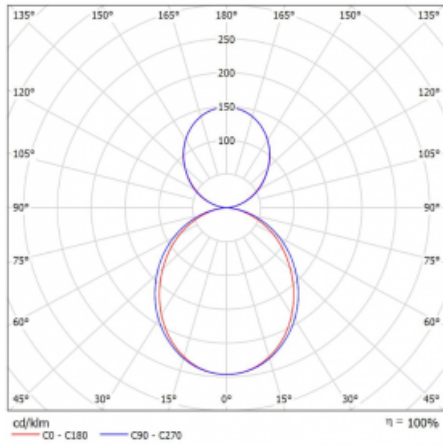

Leuchtwirkungsgrad	138 lm/W
--------------------	----------

MacAdam	2
---------	---

Lichtquelle	
-------------	--

Farbwiedergabeindex	80
---------------------	----

UGR max. X=4H	20.4
---------------	------

Y=8H, ρ=70,50,20	
------------------	--

Kurve

Leistungsaufnahme* 51.1 W

Anschluss der Leuchte ON/OFF

Elektrische Spannung 220-240V

Frequenz 50/60Hz

⊕ CE IP 40

* $\pm 10\%$