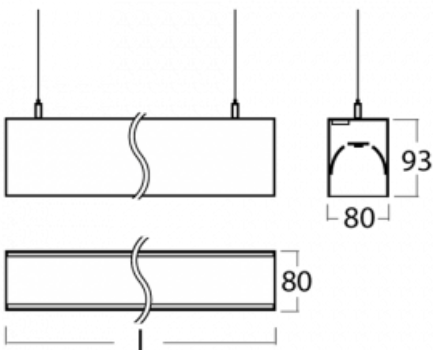

Leuchte

Lina80-S

11S-501K-40GEE/840, W

EPD®

Die Leuchten Lina80-S sind als Einbau-, Anbau-, Pendel- oder Wandleuchten erhältlich, einschließlich der beleuchteten Ecksegmente. Mit der Systemleuchte Lina80-S können verschiedene Formen oder lange Linien geschaffen werden. Spezielle Fugen verhindern das Durchscheinen von Licht und schaffen so einen nahtlosen visuellen Effekt, der sowohl für kleine Büros als auch für große Hallen geeignet ist.

Technische Zeichnung

Typ der Montage	Wandleuchten, Pendelleuchten
-----------------	------------------------------

Typ der Ausstrahlung	Direkte/indirekte
----------------------	-------------------

Form der Leuchte	Linear
------------------	--------

Beschreibung der Leuchte	Wand-/Pendelleuchte
--------------------------	---------------------

Abmessungen	2244 mm × 80 mm × 93 mm
-------------	-------------------------

Gewicht	9.2 kg
---------	--------