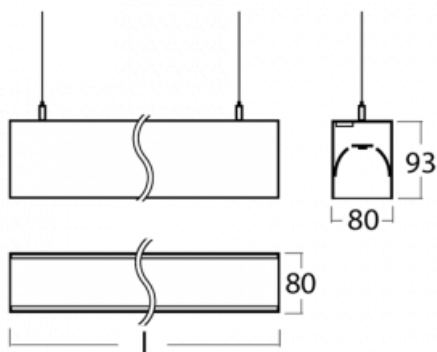

Leuchte

Lina80-S

11S-501K-35GHE/830, B

EPD®

Die Leuchten Lina80-S sind als Einbau-, Anbau-, Pendel- oder Wandleuchten erhältlich, einschließlich der beleuchteten Ecksegmente. Mit der Systemleuchte Lina80-S können verschiedene Formen oder lange Linien geschaffen werden. Spezielle Fugen verhindern das Durchscheinen von Licht und schaffen so einen nahtlosen visuellen Effekt, der sowohl für kleine Büros als auch für große Hallen geeignet ist.

Technische Zeichnung

Typ der Montage Wandleuchten, Pendelleuchten

Typ der Ausstrahlung Direkte/indirekte

Form der Leuchte Linear

Farbe der Leuchte Schwarz

Material Aluminium

Lebensdauer L90/B50 50 000 Stunden

Garantie 60 Monate

Beschreibung der Leuchte Wand-/Pendelleuchte

Abmessungen 1964 mm × 80 mm × 93 mm

Lichtquelle LED MODUL

Art der Optik Opaler Diffusor

Lichtstrom 11670 lm ± 10 %

Farbtemperatur 3000 K Warm weiss

Frequenz 50/60Hz

⊕ CE IP 40

Kurve

Zum Herunterladen

Montageanleitung

Fotografie

Zubehör

00-00200, N
 Direkter Verbinder