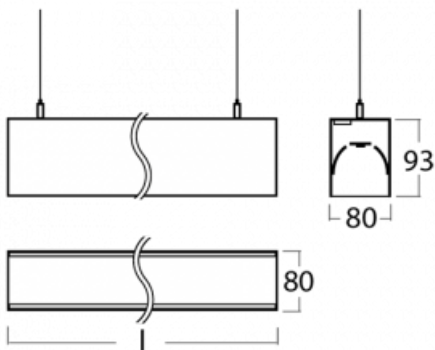

Leuchte

Lina80-S

11S-501K-35GGM3/840, W

EPD®

Die Leuchten Lina80-S sind als Einbau-, Anbau-, Pendel- oder Wandleuchten erhältlich, einschließlich der beleuchteten Ecksegmente. Mit der Systemleuchte Lina80-S können verschiedene Formen oder lange Linien geschaffen werden. Spezielle Fugen verhindern das Durchscheinen von Licht und schaffen so einen nahtlosen visuellen Effekt, der sowohl für kleine Büros als auch für große Hallen geeignet ist.

Technische Zeichnung

Typ der Montage	Wandleuchten, Pendelleuchten
-----------------	------------------------------

Typ der Ausstrahlung	Direkte/indirekte
----------------------	-------------------

Form der Leuchte	Linear
------------------	--------

Beschreibung der Leuchte	Wand-/Pendelleuchte
--------------------------	---------------------

Abmessungen	1964 mm × 80 mm × 93 mm
-------------	-------------------------

Lichtquelle	LED MODUL
-------------	-----------