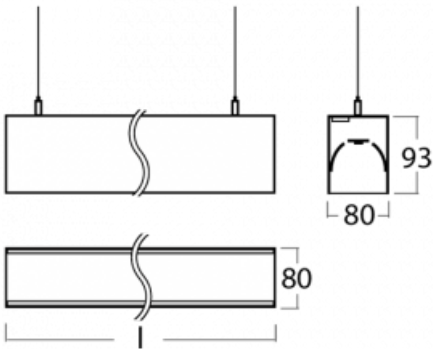

Leuchte

Lina80-S

11S-501K-35GGM3/840, S

EPD[®]

Die Leuchten Lina80-S sind als Einbau-, Anbau-, Pendel- oder Wandleuchten erhältlich, einschließlich der beleuchteten Ecksegmente. Mit der Systemleuchte Lina80-S können verschiedene Formen oder lange Linien geschaffen werden. Spezielle Fugen verhindern das Durchscheinen von Licht und schaffen so einen nahtlosen visuellen Effekt, der sowohl für kleine Büros als auch für große Hallen geeignet ist.

Technische Zeichnung

Typ der Montage	Wandleuchten, Pendelleuchten
-----------------	------------------------------

Typ der Ausstrahlung	Direkte/indirekte
----------------------	-------------------

Form der Leuchte	Linear
------------------	--------

Beschreibung der Leuchte	Wand-/Pendelleuchte
--------------------------	---------------------

Abmessungen	1964 mm × 80 mm × 93 mm
-------------	-------------------------

Lichtquelle	LED MODUL
-------------	-----------