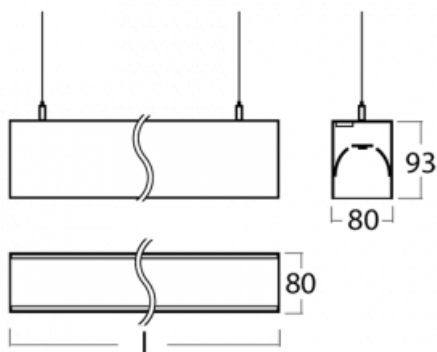

Leuchte

Lina80-S

11S-501K-35GGM/830, W

EPD®

Die Leuchten Lina80-S sind als Einbau-, Anbau-, Pendel- oder Wandleuchten erhältlich, einschließlich der beleuchteten Ecksegmente. Mit der Systemleuchte Lina80-S können verschiedene Formen oder lange Linien geschaffen werden. Spezielle Fugen verhindern das Durchscheinen von Licht und schaffen so einen nahtlosen visuellen Effekt, der sowohl für kleine Büros als auch für große Hallen geeignet ist.

Technische Zeichnung

Typ der Montage Wandleuchten, Pendelleuchten

Typ der Ausstrahlung Direkte/indirekte

Form der Leuchte Linear

Farbe der Leuchte Weiss

Material Aluminium

Lebensdauer L90/B50 50 000 Stunden

Garantie 60 Monate

Beschreibung der Leuchte Wand-/Pendelleuchte

Abmessungen 1964 mm × 80 mm × 93 mm

Lichtquelle LED MODUL

Art der Optik Opaler Diffusor

Lichtstrom 8830 lm ± 10 %

Farbtemperatur 3000 K Warm weiss

Frequenz 50/60Hz

⊕ CE IP 40

Kurve

Zum Herunterladen

Montageanleitung

Fotografie

Zubehör

00-00200, N
 Direkter Verbinder