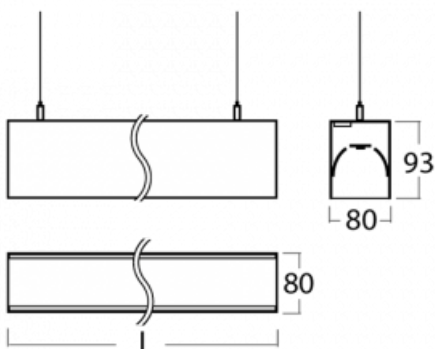

Technische Zeichnung