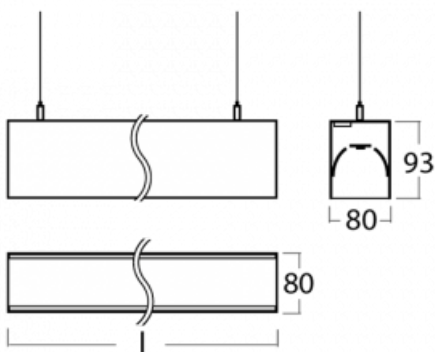

Leuchte

Lina80-S

11S-501K-35GEM3/840, B

EPD®

Die Leuchten Lina80-S sind als Einbau-, Anbau-, Pendel- oder Wandleuchten erhältlich, einschließlich der beleuchteten Ecksegmente. Mit der Systemleuchte Lina80-S können verschiedene Formen oder lange Linien geschaffen werden. Spezielle Fugen verhindern das Durchscheinen von Licht und schaffen so einen nahtlosen visuellen Effekt, der sowohl für kleine Büros als auch für große Hallen geeignet ist.

Technische Zeichnung

Typ der Montage	Wandleuchten, Pendelleuchten
-----------------	------------------------------

Typ der Ausstrahlung	Direkte/indirekte
----------------------	-------------------

Form der Leuchte	Linear
------------------	--------

Beschreibung der Leuchte	Wand-/Pendelleuchte
--------------------------	---------------------

Abmessungen	1964 mm × 80 mm × 93 mm
-------------	-------------------------

Lichtquelle	LED MODUL
-------------	-----------