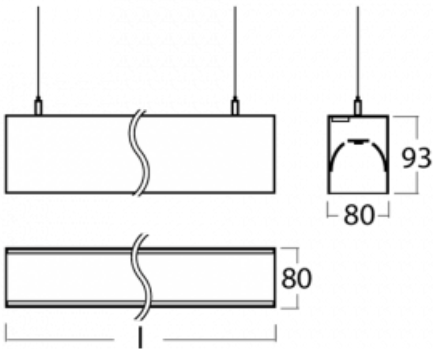

Leuchte

Lina80-S

11S-501K-35GEM3/830, S

EPD®

Die Leuchten Lina80-S sind als Einbau-, Anbau-, Pendel- oder Wandleuchten erhältlich, einschließlich der beleuchteten Ecksegmente. Mit der Systemleuchte Lina80-S können verschiedene Formen oder lange Linien geschaffen werden. Spezielle Fugen verhindern das Durchscheinen von Licht und schaffen so einen nahtlosen visuellen Effekt, der sowohl für kleine Büros als auch für große Hallen geeignet ist.

Technische Zeichnung

Typ der Montage	Wandleuchten, Pendelleuchten
-----------------	------------------------------

Typ der Ausstrahlung	Direkte/indirekte
----------------------	-------------------

Form der Leuchte	Linear
------------------	--------

Beschreibung der Leuchte	Wand-/Pendelleuchte
--------------------------	---------------------

Abmessungen	1964 mm × 80 mm × 93 mm
-------------	-------------------------

Lichtquelle	LED MODUL
-------------	-----------