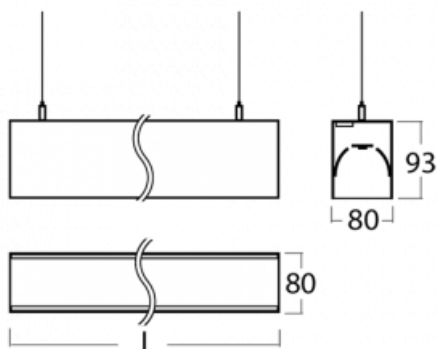

Leuchte

Lina80-S

11S-501K-35GEM/830, W

EPD®

Die Leuchten Lina80-S sind als Einbau-, Anbau-, Pendel- oder Wandleuchten erhältlich, einschließlich der beleuchteten Ecksegmente. Mit der Systemleuchte Lina80-S können verschiedene Formen oder lange Linien geschaffen werden. Spezielle Fugen verhindern das Durchscheinen von Licht und schaffen so einen nahtlosen visuellen Effekt, der sowohl für kleine Büros als auch für große Hallen geeignet ist.

Technische Zeichnung

Typ der Montage Wandleuchten, Pendelleuchten

Typ der Ausstrahlung Direkte/indirekte

Form der Leuchte Linear

Farbe der Leuchte Weiss

Material Aluminium

Lebensdauer L90/B50 50 000 Stunden

Garantie 60 Monate

Beschreibung der Leuchte Wand-/Pendelleuchte

Abmessungen 1964 mm × 80 mm × 93 mm

Lichtquelle LED MODUL

Art der Optik Opaler Diffusor

Lichtstrom 5730 lm ± 10 %

Farbtemperatur 3000 K Warm weiss