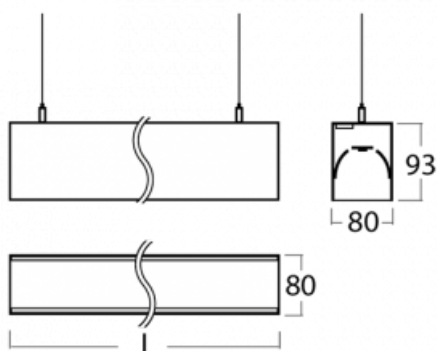

# Lina80-S

11S-501K-35GEE/840, B

EPD®

Die Leuchten Lina80-S sind als Einbau-, Anbau-, Pendel- oder Wandleuchten erhältlich, einschließlich der beleuchteten Ecksegmente. Mit der Systemleuchte Lina80-S können verschiedene Formen oder lange Linien geschaffen werden. Spezielle Fugen verhindern das Durchscheinen von Licht und schaffen so einen nahtlosen visuellen Effekt, der sowohl für kleine Büros als auch für große Hallen geeignet ist.

## Technische Zeichnung

Typ der Montage Wandleuchten, Pendelleuchten

Typ der Ausstrahlung Direkte/indirekte

Form der Leuchte Linear

Farbe der Leuchte Schwarz

Material Aluminium

Lebensdauer L90/B50 50 000 Stunden

Garantie 60 Monate

Beschreibung der Leuchte Wand-/Pendelleuchte

Abmessungen 1964 mm × 80 mm × 93 mm

Lichtquelle LED MODUL

Art der Optik Opaler Diffusor

Lichtstrom 6060 lm ± 10 %

Farbtemperatur 4000 K Kalt weiss