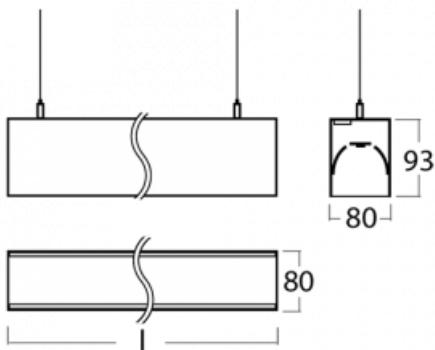

Leuchte

Lina80-S

11S-501K-35GED/840, S

EPD®

Die Leuchten Lina80-S sind als Einbau-, Anbau-, Pendel- oder Wandleuchten erhältlich, einschließlich der beleuchteten Ecksegmente. Mit der Systemleuchte Lina80-S können verschiedene Formen oder lange Linien geschaffen werden. Spezielle Fugen verhindern das Durchscheinen von Licht und schaffen so einen nahtlosen visuellen Effekt, der sowohl für kleine Büros als auch für große Hallen geeignet ist.

Technische Zeichnung

Typ der Montage	Wandleuchten, Pendelleuchten
-----------------	------------------------------

Typ der Ausstrahlung	Direkte/indirekte
----------------------	-------------------

Form der Leuchte	Linear
------------------	--------

Beschreibung der Leuchte	Wand-/Pendelleuchte
--------------------------	---------------------

Abmessungen	1964 mm × 80 mm × 93 mm
-------------	-------------------------

Gewicht	7.3 kg
---------	--------