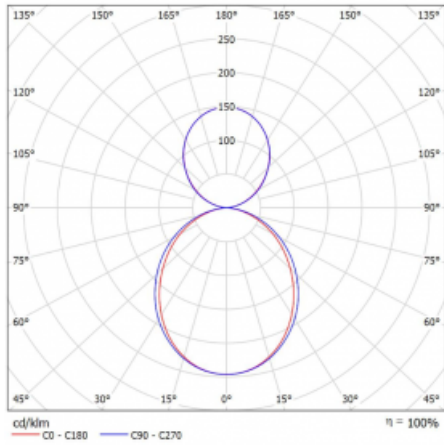

Garantie 5 years

Beschreibung der Leuchte Wand-/Pendelleuchte

Abmessungen 1683 mm × 80 mm × 93 mm

Gewicht 6.2 kg

Lichtquelle LED MODUL

Art der Optik Opaler Diffusor

Lichtstrom* 9730 lm

Farbtemperatur 3000 K Warm weiss

Leuchtwirkungsgrad 116 lm/W

MacAdam 2

Lichtquelle

Farbwiedergabeindex 80

UGR max. X=4H 22.9

Y=8H, ρ=70,50,20

Kurve

Leistungsaufnahme* 84 W