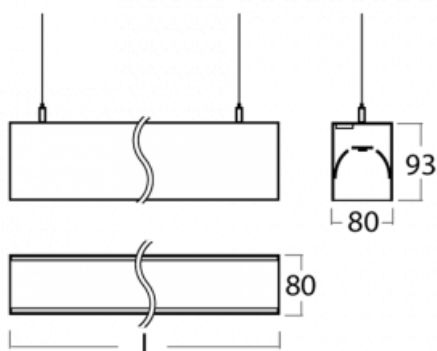

Leuchte

Lina80-S

11S-501K-30GHD/840, B

EPD®

Die Leuchten Lina80-S sind als Einbau-, Anbau-, Pendel- oder Wandleuchten erhältlich, einschließlich der beleuchteten Ecksegmente. Mit der Systemleuchte Lina80-S können verschiedene Formen oder lange Linien geschaffen werden. Spezielle Fugen verhindern das Durchscheinen von Licht und schaffen so einen nahtlosen visuellen Effekt, der sowohl für kleine Büros als auch für große Hallen geeignet ist.

Technische Zeichnung

Typ der Montage Wandleuchten, Pendelleuchten

Typ der Ausstrahlung Direkte/indirekte

Form der Leuchte Linear

Farbe der Leuchte Schwarz

Material Aluminium

Lebensdauer L90/B50 50 000 Stunden

Garantie 60 Monate

Beschreibung der Leuchte Wand-/Pendelleuchte

Abmessungen 1683 mm × 80 mm × 93 mm

Gewicht 5.6 kg

Lichtquelle LED MODUL

Art der Optik Opaler Diffusor

Lichtstrom 10280 lm ± 10 %

Farbtemperatur 4000 K Kalt weiss