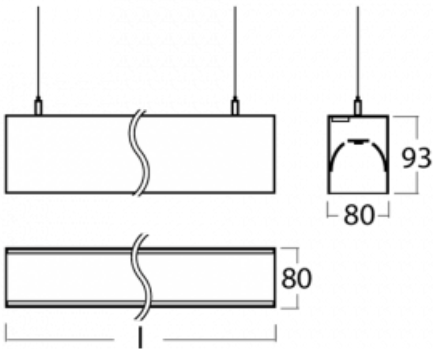

# Lina80-S

11S-501K-30GGM3/840, B

EPD®

Die Leuchten Lina80-S sind als Einbau-, Anbau-, Pendel- oder Wandleuchten erhältlich, einschließlich der beleuchteten Ecksegmente. Mit der Systemleuchte Lina80-S können verschiedene Formen oder lange Linien geschaffen werden. Spezielle Fugen verhindern das Durchscheinen von Licht und schaffen so einen nahtlosen visuellen Effekt, der sowohl für kleine Büros als auch für große Hallen geeignet ist.

## Technische Zeichnung

Typ der Montage Wandleuchten, Pendelleuchten

Typ der Ausstrahlung Direkte/indirekte

Form der Leuchte Linear

Farbe der Leuchte Schwarz

Material Aluminium

Lebensdauer L90/B50 50 000 Stunden

Garantie 60 Monate

Beschreibung der Leuchte Wand-/Pendelleuchte

Abmessungen 1683 mm × 80 mm × 93 mm

Lichtquelle LED MODUL

Art der Optik Opaler Diffusor

Lichtstrom 7780 lm ± 10 %

Farbtemperatur 4000 K Kalt weiss