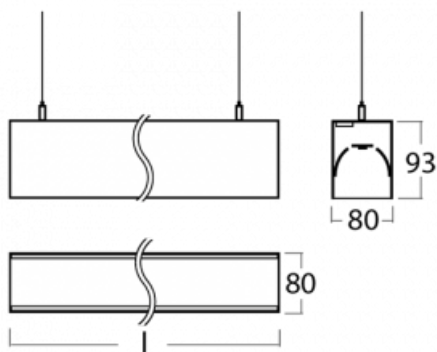

Leuchte

Lina80-S

11S-501K-30GGM3/830, W

EPD®

Die Leuchten Lina80-S sind als Einbau-, Anbau-, Pendel- oder Wandleuchten erhältlich, einschließlich der beleuchteten Ecksegmente. Mit der Systemleuchte Lina80-S können verschiedene Formen oder lange Linien geschaffen werden. Spezielle Fugen verhindern das Durchscheinen von Licht und schaffen so einen nahtlosen visuellen Effekt, der sowohl für kleine Büros als auch für große Hallen geeignet ist.

Technische Zeichnung

Typ der Montage Wandleuchten, Pendelleuchten

Typ der Ausstrahlung Direkte/indirekte

Form der Leuchte Linear

Farbe der Leuchte Weiss

Material Aluminium

Lebensdauer L90/B50 50 000 Stunden

Garantie 60 Monate

Beschreibung der Leuchte Wand-/Pendelleuchte

Abmessungen 1683 mm × 80 mm × 93 mm

Lichtquelle LED MODUL

Art der Optik Opaler Diffusor

Lichtstrom 7360 lm ± 10 %

Farbtemperatur 3000 K Warm weiss

Frequenz 50/60Hz

⊕ CE IP 40

Kurve

Zum Herunterladen

Montageanleitung

Fotografie

Zubehör

00-00200, N
 Direkter Verbinder