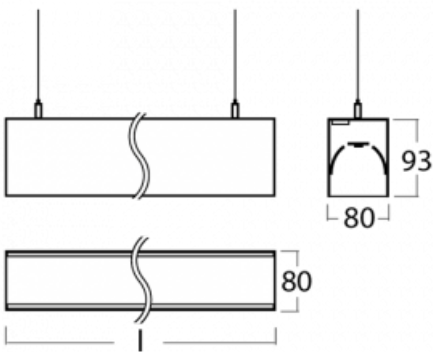

# Lina80-S

11S-501K-30GGM3/830, S

EPD®

Die Leuchten Lina80-S sind als Einbau-, Anbau-, Pendel- oder Wandleuchten erhältlich, einschließlich der beleuchteten Ecksegmente. Mit der Systemleuchte Lina80-S können verschiedene Formen oder lange Linien geschaffen werden. Spezielle Fugen verhindern das Durchscheinen von Licht und schaffen so einen nahtlosen visuellen Effekt, der sowohl für kleine Büros als auch für große Hallen geeignet ist.

## Technische Zeichnung

Typ der Montage Wandleuchten, Pendelleuchten

Typ der Ausstrahlung Direkte/indirekte

Form der Leuchte Linear

Farbe der Leuchte Silber

Material Aluminium

Lebensdauer L90/B50 50 000 Stunden

Garantie 60 Monate

Beschreibung der Leuchte Wand-/Pendelleuchte

Abmessungen 1683 mm × 80 mm × 93 mm

Lichtquelle LED MODUL

Art der Optik Opaler Diffusor

Lichtstrom 7360 lm ± 10 %

Farbtemperatur 3000 K Warm weiss