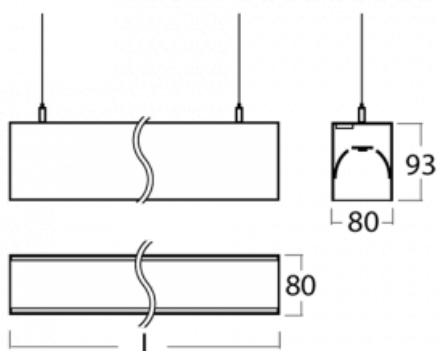

# Lina80-S

11S-501K-30GGM3/830, B

EPD®

Die Leuchten Lina80-S sind als Einbau-, Anbau-, Pendel- oder Wandleuchten erhältlich, einschließlich der beleuchteten Ecksegmente. Mit der Systemleuchte Lina80-S können verschiedene Formen oder lange Linien geschaffen werden. Spezielle Fugen verhindern das Durchscheinen von Licht und schaffen so einen nahtlosen visuellen Effekt, der sowohl für kleine Büros als auch für große Hallen geeignet ist.

## Technische Zeichnung

Typ der Montage Wandleuchten, Pendelleuchten

Typ der Ausstrahlung Direkte/indirekte

Form der Leuchte Linear

Farbe der Leuchte Schwarz

Material Aluminium

Lebensdauer L90/B50 50 000 Stunden

Garantie 60 Monate

Beschreibung der Leuchte Wand-/Pendelleuchte

Abmessungen 1683 mm × 80 mm × 93 mm

Lichtquelle LED MODUL

Art der Optik Opaler Diffusor

Lichtstrom 7360 lm ± 10 %

Farbtemperatur 3000 K Warm weiss