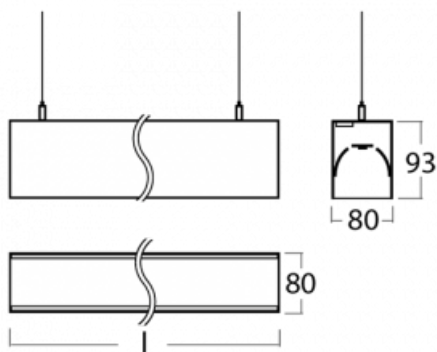

Leuchte

Lina80-S

11S-501K-30GEM3/840, S

EPD®

Die Leuchten Lina80-S sind als Einbau-, Anbau-, Pendel- oder Wandleuchten erhältlich, einschließlich der beleuchteten Ecksegmente. Mit der Systemleuchte Lina80-S können verschiedene Formen oder lange Linien geschaffen werden. Spezielle Fugen verhindern das Durchscheinen von Licht und schaffen so einen nahtlosen visuellen Effekt, der sowohl für kleine Büros als auch für große Hallen geeignet ist.

Technische Zeichnung

Typ der Montage Wandleuchten, Pendelleuchten

Typ der Ausstrahlung Direkte/indirekte

Form der Leuchte Linear

Farbe der Leuchte Silber

Material Aluminium

Lebensdauer L90/B50 50 000 Stunden

Garantie 60 Monate

Beschreibung der Leuchte Wand-/Pendelleuchte

Abmessungen 1683 mm × 80 mm × 93 mm

Lichtquelle LED MODUL

Art der Optik Opaler Diffusor

Lichtstrom 5050 lm ± 10 %

Farbtemperatur 4000 K Kalt weiss

Frequenz 50/60Hz

⊕ CE IP 40

Kurve

Zum Herunterladen

Montageanleitung

Fotografie

Zubehör

00-00200, N
 Direkter Verbinder