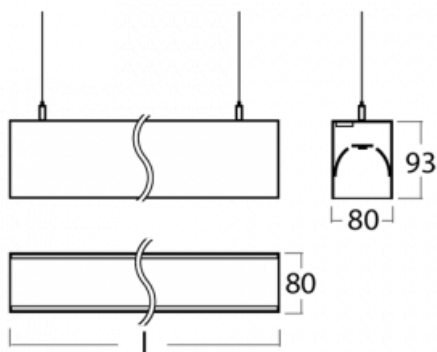

# Lina80-S

11S-501K-30GEM/840, W

EPD®

Die Leuchten Lina80-S sind als Einbau-, Anbau-, Pendel- oder Wandleuchten erhältlich, einschließlich der beleuchteten Ecksegmente. Mit der Systemleuchte Lina80-S können verschiedene Formen oder lange Linien geschaffen werden. Spezielle Fugen verhindern das Durchscheinen von Licht und schaffen so einen nahtlosen visuellen Effekt, der sowohl für kleine Büros als auch für große Hallen geeignet ist.

## Technische Zeichnung

Typ der Montage Wandleuchten, Pendelleuchten

Typ der Ausstrahlung Direkte/indirekte

Form der Leuchte Linear

Farbe der Leuchte Weiss

Material Aluminium

Lebensdauer L90/B50 50 000 Stunden

Garantie 60 Monate

Beschreibung der Leuchte Wand-/Pendelleuchte

Abmessungen 1683 mm × 80 mm × 93 mm

Lichtquelle LED MODUL

Art der Optik Opaler Diffusor

Lichtstrom 5050 lm ± 10 %

Farbtemperatur 4000 K Kalt weiss