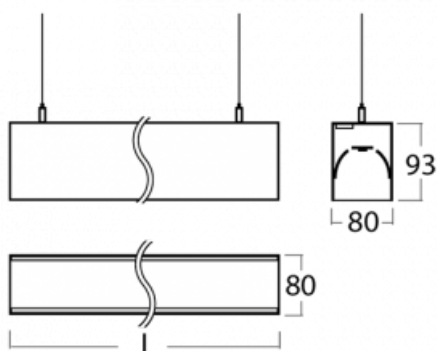

Leuchte

Lina80-S

11S-501K-30GED/840, B

EPD®

Die Leuchten Lina80-S sind als Einbau-, Anbau-, Pendel- oder Wandleuchten erhältlich, einschließlich der beleuchteten Ecksegmente. Mit der Systemleuchte Lina80-S können verschiedene Formen oder lange Linien geschaffen werden. Spezielle Fugen verhindern das Durchscheinen von Licht und schaffen so einen nahtlosen visuellen Effekt, der sowohl für kleine Büros als auch für große Hallen geeignet ist.

Technische Zeichnung

Typ der Montage	Wandleuchten, Pendelleuchten
-----------------	------------------------------

Typ der Ausstrahlung	Direkte/indirekte
----------------------	-------------------

Form der Leuchte	Linear
------------------	--------

Beschreibung der Leuchte	Wand-/Pendelleuchte
--------------------------	---------------------

Abmessungen	1683 mm × 80 mm × 93 mm
-------------	-------------------------

Gewicht	6.2 kg
---------	--------