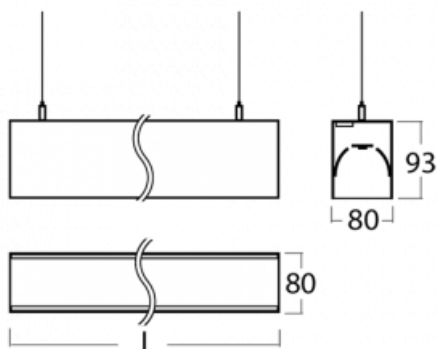

Leuchte

Lina80-S

11S-501K-25GGM/840, W

EPD®

Die Leuchten Lina80-S sind als Einbau-, Anbau-, Pendel- oder Wandleuchten erhältlich, einschließlich der beleuchteten Ecksegmente. Mit der Systemleuchte Lina80-S können verschiedene Formen oder lange Linien geschaffen werden. Spezielle Fugen verhindern das Durchscheinen von Licht und schaffen so einen nahtlosen visuellen Effekt, der sowohl für kleine Büros als auch für große Hallen geeignet ist.

Technische Zeichnung

Typ der Montage Wandleuchten, Pendelleuchten

Typ der Ausstrahlung Direkte/indirekte

Form der Leuchte Linear

Farbe der Leuchte Weiss

Material Aluminium

Lebensdauer L90/B50 50 000 Stunden

Garantie 5 years

Beschreibung der Leuchte Wand-/Pendelleuchte

Abmessungen 1403 mm × 80 mm × 93 mm

Lichtquelle LED MODUL

Art der Optik Opaler Diffusor

Lichtstrom* 6240 lm

Farbtemperatur 4000 K Kalt weiss

Leuchtwirkungsgrad 130 lm/W

*±10 %

Kurve

Zum Herunterladen

Montageanleitung

Fotografie

Zubehör

00-00200, N
 Direkter Verbinder

00-00300, N
 Seilabhängung
 2000mm