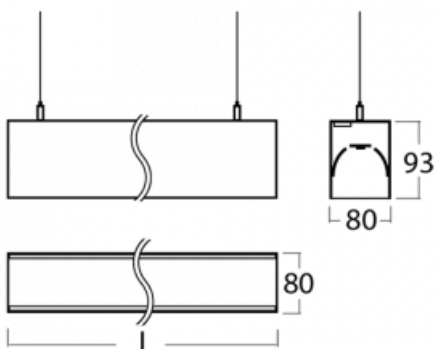

Leuchte

Lina80-S

11S-501K-25GGE/830, S

EPD®

Die Leuchten Lina80-S sind als Einbau-, Anbau-, Pendel- oder Wandleuchten erhältlich, einschließlich der beleuchteten Ecksegmente. Mit der Systemleuchte Lina80-S können verschiedene Formen oder lange Linien geschaffen werden. Spezielle Fugen verhindern das Durchscheinen von Licht und schaffen so einen nahtlosen visuellen Effekt, der sowohl für kleine Büros als auch für große Hallen geeignet ist.

Technische Zeichnung

Typ der Montage Wandleuchten, Pendelleuchten

Typ der Ausstrahlung Direkte/indirekte

Form der Leuchte Linear

Farbe der Leuchte Silber

Material Aluminium

Lebensdauer L90/B50 50 000 Stunden

Garantie 60 Monate

Beschreibung der Leuchte Wand-/Pendelleuchte

Abmessungen 1403 mm × 80 mm × 93 mm

Lichtquelle LED MODUL

Art der Optik Opaler Diffusor

Lichtstrom 5900 lm ± 10 %

Farbtemperatur 3000 K Warm weiss