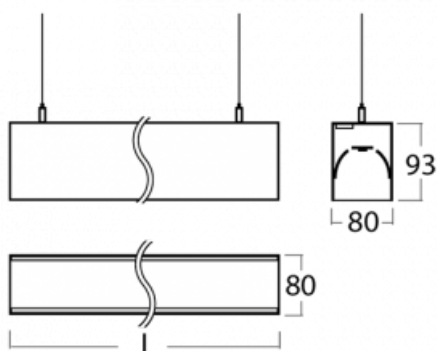

# Lina80-S

11S-501K-25GEM/830, S

EPD®

Die Leuchten Lina80-S sind als Einbau-, Anbau-, Pendel- oder Wandleuchten erhältlich, einschließlich der beleuchteten Ecksegmente. Mit der Systemleuchte Lina80-S können verschiedene Formen oder lange Linien geschaffen werden. Spezielle Fugen verhindern das Durchscheinen von Licht und schaffen so einen nahtlosen visuellen Effekt, der sowohl für kleine Büros als auch für große Hallen geeignet ist.

## Technische Zeichnung

Typ der Montage Wandleuchten, Pendelleuchten

Typ der Ausstrahlung Direkte/indirekte

Form der Leuchte Linear

Farbe der Leuchte Silber

Material Aluminium

Lebensdauer L90/B50 50 000 Stunden

Garantie 5 years

Beschreibung der Leuchte Wand-/Pendelleuchte

Abmessungen 1403 mm × 80 mm × 93 mm

Lichtquelle LED MODUL

Art der Optik Opaler Diffusor

Lichtstrom\* 3830 lm

Farbtemperatur 3000 K Warm weiss

Leuchtwirkungsgrad 131 lm/W