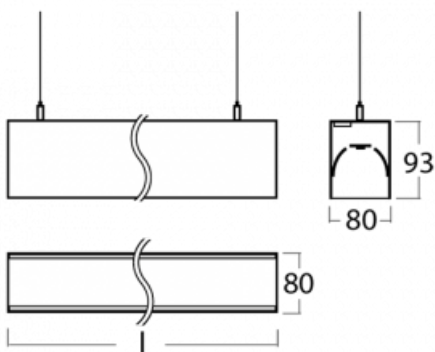

# Lina80-S

11S-501K-25GEE/840, S

EPD®

Die Leuchten Lina80-S sind als Einbau-, Anbau-, Pendel- oder Wandleuchten erhältlich, einschließlich der beleuchteten Ecksegmente. Mit der Systemleuchte Lina80-S können verschiedene Formen oder lange Linien geschaffen werden. Spezielle Fugen verhindern das Durchscheinen von Licht und schaffen so einen nahtlosen visuellen Effekt, der sowohl für kleine Büros als auch für große Hallen geeignet ist.

## Technische Zeichnung

Typ der Montage Wandleuchten, Pendelleuchten

Typ der Ausstrahlung Direkte/indirekte

Form der Leuchte Linear

Farbe der Leuchte Silber

Material Aluminium

Lebensdauer L90/B50 50 000 Stunden

Garantie 60 Monate

Beschreibung der Leuchte Wand-/Pendelleuchte

Abmessungen 1403 mm × 80 mm × 93 mm

Lichtquelle LED MODUL

Art der Optik Opaler Diffusor

Lichtstrom 4050 lm ± 10 %

Farbtemperatur 4000 K Kalt weiss