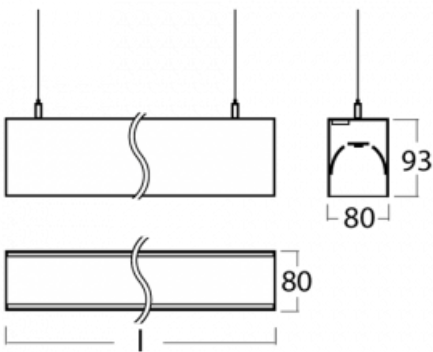

Technische Zeichnung

Typ der Montage	Wandleuchten, Pendelleuchten

Typ der Ausstrahlung	Direkte/indirekte

Form der Leuchte	Linear

Farbe der Leuchte	Weiss

Material	Aluminium

Lebensdauer	L90/B50 50 000 Stunden

Garantie	60 Monate

Beschreibung der Leuchte	Wand-/Pendelleuchte

Abmessungen	1403 mm × 80 mm × 93 mm

Lichtquelle	LED MODUL

Art der Optik	Opaler Diffusor

Lichtstrom	4050 lm ± 10 %

Farbtemperatur	4000 K Kalt weiss

Leuchtwirkungsgrad	139 lm/W

MacAdam Lichtquelle	2

Farbwiedergabeindex	80

UGR max. X=4H	20.9
Y=8H, ρ=70,50,20	

Leistungsaufnahme	29.2 W ± 10 %

Anschluss der Leuchte	DALI dimmbar

Elektrische Spannung	220-240V

Frequenz	50/60Hz

⊕ CE IP 40