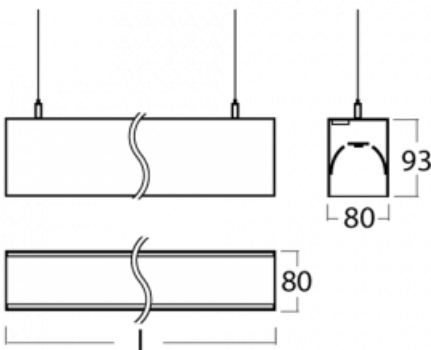

Leuchte

Lina80-S

11S-501K-20GHE/830, S

EPD®

Die Leuchten Lina80-S sind als Einbau-, Anbau-, Pendel- oder Wandleuchten erhältlich, einschließlich der beleuchteten Ecksegmente. Mit der Systemleuchte Lina80-S können verschiedene Formen oder lange Linien geschaffen werden. Spezielle Fugen verhindern das Durchscheinen von Licht und schaffen so einen nahtlosen visuellen Effekt, der sowohl für kleine Büros als auch für große Hallen geeignet ist.

Technische Zeichnung

Typ der Montage	Wandleuchten, Pendelleuchten
-----------------	------------------------------

Typ der Ausstrahlung	Direkte/indirekte
----------------------	-------------------

Form der Leuchte	Linear
------------------	--------

Beschreibung der Leuchte	Wand-/Pendelleuchte
--------------------------	---------------------

Abmessungen	1122 mm × 80 mm × 93 mm
-------------	-------------------------

Gewicht	4.3 kg
---------	--------