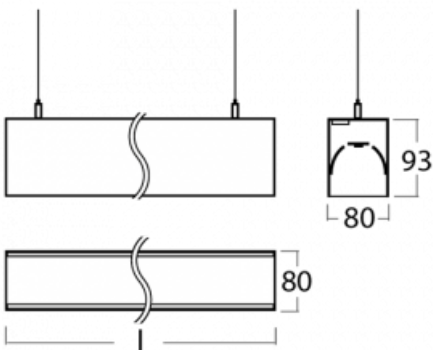

# Lina80-S

11S-501K-20GGM3/840, B

EPD®

Die Leuchten Lina80-S sind als Einbau-, Anbau-, Pendel- oder Wandleuchten erhältlich, einschließlich der beleuchteten Ecksegmente. Mit der Systemleuchte Lina80-S können verschiedene Formen oder lange Linien geschaffen werden. Spezielle Fugen verhindern das Durchscheinen von Licht und schaffen so einen nahtlosen visuellen Effekt, der sowohl für kleine Büros als auch für große Hallen geeignet ist.

## Technische Zeichnung

Typ der Montage Wandleuchten, Pendelleuchten

Typ der Ausstrahlung Direkte/indirekte

Form der Leuchte Linear

Farbe der Leuchte Schwarz

Material Aluminium

Lebensdauer L90/B50 50 000 Stunden

Garantie 60 Monate

Beschreibung der Leuchte Wand-/Pendelleuchte

Abmessungen 1122 mm × 80 mm × 93 mm

Lichtquelle LED MODUL

Art der Optik Opaler Diffusor

Lichtstrom 4690 lm ± 10 %

Farbtemperatur 4000 K Kalt weiss