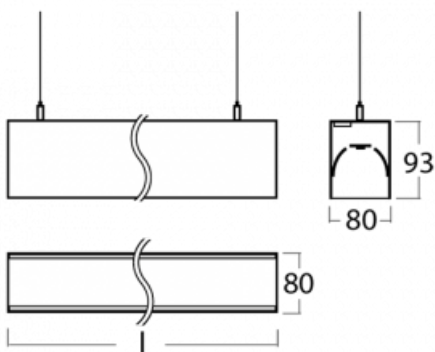

Leuchte

Lina80-S

11S-501K-20GGM3/840, B

EPD®

Die Leuchten Lina80-S sind als Einbau-, Anbau-, Pendel- oder Wandleuchten erhältlich, einschließlich der beleuchteten Ecksegmente. Mit der Systemleuchte Lina80-S können verschiedene Formen oder lange Linien geschaffen werden. Spezielle Fugen verhindern das Durchscheinen von Licht und schaffen so einen nahtlosen visuellen Effekt, der sowohl für kleine Büros als auch für große Hallen geeignet ist.

Technische Zeichnung

Typ der Montage	Wandleuchten, Pendelleuchten
-----------------	------------------------------

Typ der Ausstrahlung	Direkte/indirekte
----------------------	-------------------

Form der Leuchte	Linear
------------------	--------

Beschreibung der Leuchte	Wand-/Pendelleuchte
--------------------------	---------------------

Abmessungen	1122 mm × 80 mm × 93 mm
-------------	-------------------------

Lichtquelle	LED MODUL
-------------	-----------