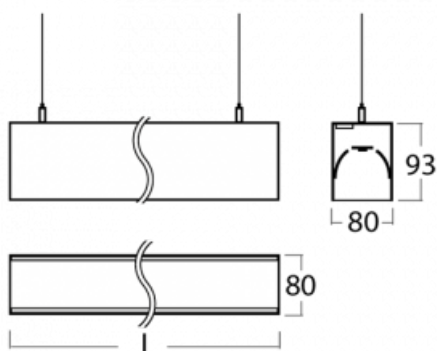

# Lina80-S

11S-501K-20GGM3/830, W

EPD®

Die Leuchten Lina80-S sind als Einbau-, Anbau-, Pendel- oder Wandleuchten erhältlich, einschließlich der beleuchteten Ecksegmente. Mit der Systemleuchte Lina80-S können verschiedene Formen oder lange Linien geschaffen werden. Spezielle Fugen verhindern das Durchscheinen von Licht und schaffen so einen nahtlosen visuellen Effekt, der sowohl für kleine Büros als auch für große Hallen geeignet ist.

## Technische Zeichnung

Typ der Montage Wandleuchten, Pendelleuchten

Typ der Ausstrahlung Direkte/indirekte

Form der Leuchte Linear

Farbe der Leuchte Weiss

Material Aluminium

Lebensdauer L90/B50 50 000 Stunden

Garantie 60 Monate

Beschreibung der Leuchte Wand-/Pendelleuchte

Abmessungen 1122 mm × 80 mm × 93 mm

Lichtquelle LED MODUL

Art der Optik Opaler Diffusor

Lichtstrom 4440 lm ± 10 %

Farbtemperatur 3000 K Warm weiss