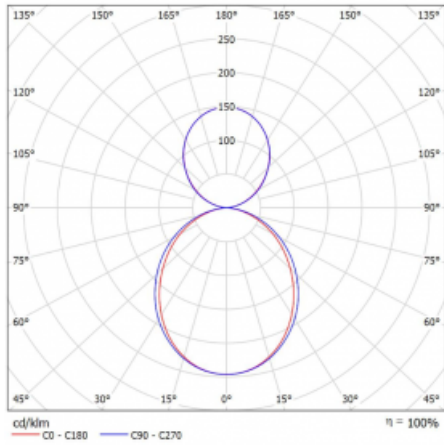

Leuchtwirkungsgrad 123 lm/W

MacAdam 2

Lichtquelle

Farbwiedergabeindex 80

UGR max. X=4H 22.5

Y=8H, ρ=70,50,20

Kurve

Leistungsaufnahme 36 W \pm 10 %