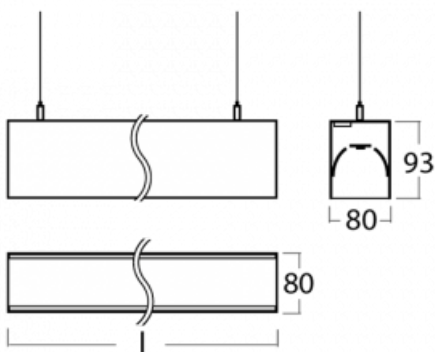

Leuchte

Lina80-S

11S-501K-20GEM/830, W

EPD®

Die Leuchten Lina80-S sind als Einbau-, Anbau-, Pendel- oder Wandleuchten erhältlich, einschließlich der beleuchteten Ecksegmente. Mit der Systemleuchte Lina80-S können verschiedene Formen oder lange Linien geschaffen werden. Spezielle Fugen verhindern das Durchscheinen von Licht und schaffen so einen nahtlosen visuellen Effekt, der sowohl für kleine Büros als auch für große Hallen geeignet ist.

Technische Zeichnung

Typ der Montage	Wandleuchten, Pendelleuchten
-----------------	------------------------------

Typ der Ausstrahlung	Direkte/indirekte
----------------------	-------------------

Form der Leuchte	Linear
------------------	--------

Beschreibung der Leuchte	Wand-/Pendelleuchte
--------------------------	---------------------

Abmessungen	1122 mm × 80 mm × 93 mm
-------------	-------------------------

Lichtquelle	LED MODUL
-------------	-----------