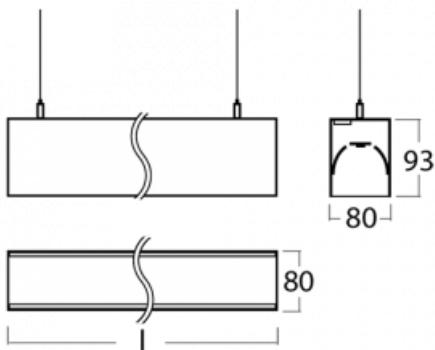

Leuchte

Lina80-S

11S-501K-20GEE/840, S

EPD®

Die Leuchten Lina80-S sind als Einbau-, Anbau-, Pendel- oder Wandleuchten erhältlich, einschließlich der beleuchteten Ecksegmente. Mit der Systemleuchte Lina80-S können verschiedene Formen oder lange Linien geschaffen werden. Spezielle Fugen verhindern das Durchscheinen von Licht und schaffen so einen nahtlosen visuellen Effekt, der sowohl für kleine Büros als auch für große Hallen geeignet ist.

Technische Zeichnung

Typ der Montage	Wandleuchten, Pendelleuchten
-----------------	------------------------------

Typ der Ausstrahlung	Direkte/indirekte
----------------------	-------------------

Form der Leuchte	Linear
------------------	--------

Beschreibung der Leuchte	Wand-/Pendelleuchte
--------------------------	---------------------

Abmessungen	1122 mm × 80 mm × 93 mm
-------------	-------------------------

Lichtquelle	LED MODUL
-------------	-----------