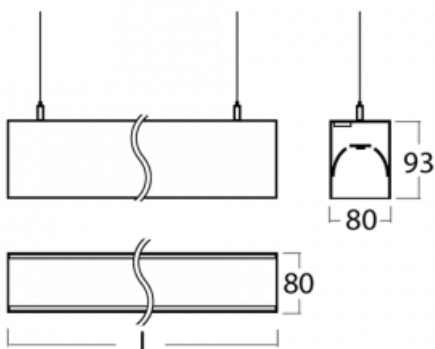

Leuchte

Lina80-S

11S-501K-20GED/840, S

EPD®

Die Leuchten Lina80-S sind als Einbau-, Anbau-, Pendel- oder Wandleuchten erhältlich, einschließlich der beleuchteten Ecksegmente. Mit der Systemleuchte Lina80-S können verschiedene Formen oder lange Linien geschaffen werden. Spezielle Fugen verhindern das Durchscheinen von Licht und schaffen so einen nahtlosen visuellen Effekt, der sowohl für kleine Büros als auch für große Hallen geeignet ist.

Technische Zeichnung

Typ der Montage	Wandleuchten, Pendelleuchten
-----------------	------------------------------

Typ der Ausstrahlung	Direkte/indirekte
----------------------	-------------------

Form der Leuchte	Linear
------------------	--------

Beschreibung der Leuchte	Wand-/Pendelleuchte
--------------------------	---------------------

Abmessungen	1122 mm × 80 mm × 93 mm
-------------	-------------------------

Gewicht	4.6 kg
---------	--------