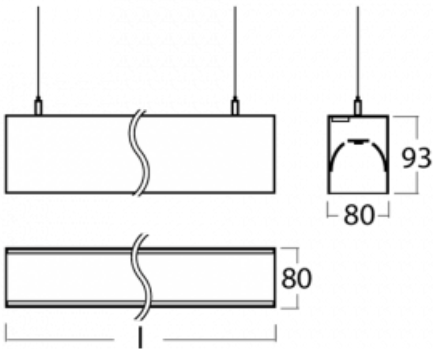

Leuchte

Lina80-S

11S-501K-15GGE/840, W

EPD®

Die Leuchten Lina80-S sind als Einbau-, Anbau-, Pendel- oder Wandleuchten erhältlich, einschließlich der beleuchteten Ecksegmente. Mit der Systemleuchte Lina80-S können verschiedene Formen oder lange Linien geschaffen werden. Spezielle Fugen verhindern das Durchscheinen von Licht und schaffen so einen nahtlosen visuellen Effekt, der sowohl für kleine Büros als auch für große Hallen geeignet ist.

Technische Zeichnung

Typ der Montage	Wandleuchten, Pendelleuchten
-----------------	------------------------------

Typ der Ausstrahlung	Direkte/indirekte
----------------------	-------------------

Form der Leuchte	Linear
------------------	--------

Beschreibung der Leuchte	Wand-/Pendelleuchte
--------------------------	---------------------

Abmessungen	842 mm × 80 mm × 93 mm
-------------	------------------------

Lichtquelle	LED MODUL
-------------	-----------