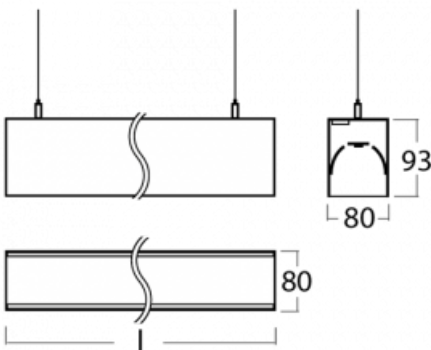

Leuchte

Lina80-S

11S-501K-15GED/830, B

EPD®

Die Leuchten Lina80-S sind als Einbau-, Anbau-, Pendel- oder Wandleuchten erhältlich, einschließlich der beleuchteten Ecksegmente. Mit der Systemleuchte Lina80-S können verschiedene Formen oder lange Linien geschaffen werden. Spezielle Fugen verhindern das Durchscheinen von Licht und schaffen so einen nahtlosen visuellen Effekt, der sowohl für kleine Büros als auch für große Hallen geeignet ist.

Technische Zeichnung

Typ der Montage	Wandleuchten, Pendelleuchten
-----------------	------------------------------

Typ der Ausstrahlung	Direkte/indirekte
----------------------	-------------------

Form der Leuchte	Linear
------------------	--------

Beschreibung der Leuchte	Wand-/Pendelleuchte
--------------------------	---------------------

Abmessungen	842 mm × 80 mm × 93 mm
-------------	------------------------

Lichtquelle	LED MODUL
-------------	-----------