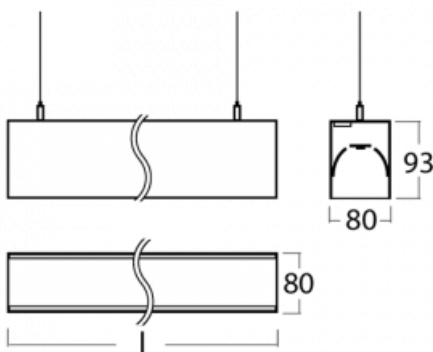

Leuchte

Lina80-S

11S-501I-40GGE/830, S

EPD®

Die Leuchten Lina80-S sind als Einbau-, Anbau-, Pendel- oder Wandleuchten erhältlich, einschließlich der beleuchteten Ecksegmente. Mit der Systemleuchte Lina80-S können verschiedene Formen oder lange Linien geschaffen werden. Spezielle Fugen verhindern das Durchscheinen von Licht und schaffen so einen nahtlosen visuellen Effekt, der sowohl für kleine Büros als auch für große Hallen geeignet ist.

Technische Zeichnung

Typ der Montage	Wandleuchten, Pendelleuchten
-----------------	------------------------------

Typ der Ausstrahlung	Direkte/indirekte
----------------------	-------------------

Form der Leuchte	Linear
------------------	--------

Beschreibung der Leuchte	Wand-/Pendelleuchte
--------------------------	---------------------

Abmessungen	2244 mm × 80 mm × 93 mm
-------------	-------------------------

Lichtquelle	LED MODUL
-------------	-----------