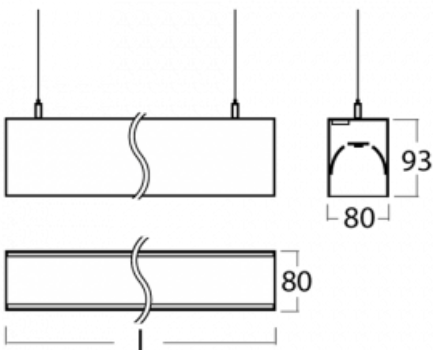

Leuchte

Lina80-S

11S-501I-40GGD/840, W

EPD®

Die Leuchten Lina80-S sind als Einbau-, Anbau-, Pendel- oder Wandleuchten erhältlich, einschließlich der beleuchteten Ecksegmente. Mit der Systemleuchte Lina80-S können verschiedene Formen oder lange Linien geschaffen werden. Spezielle Fugen verhindern das Durchscheinen von Licht und schaffen so einen nahtlosen visuellen Effekt, der sowohl für kleine Büros als auch für große Hallen geeignet ist.

Technische Zeichnung

Typ der Montage	Wandleuchten, Pendelleuchten
-----------------	------------------------------

Typ der Ausstrahlung	Direkte/indirekte
----------------------	-------------------

Form der Leuchte	Linear
------------------	--------

Beschreibung der Leuchte	Wand-/Pendelleuchte
--------------------------	---------------------

Abmessungen	2244 mm × 80 mm × 93 mm
-------------	-------------------------

Gewicht	8.3 kg
---------	--------