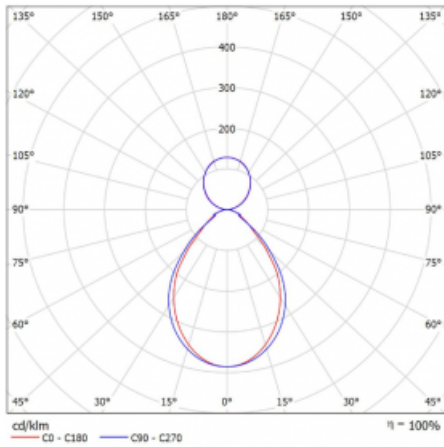

Leuchtwirkungsgrad	114 lm/W
--------------------	----------

MacAdam	2
---------	---

Lichtquelle	
-------------	--

Farbwiedergabeindex	80
---------------------	----

UGR max. X=4H	17.1
---------------	------

Y=8H, ρ=70,50,20	
------------------	--

Kurve

Leistungsaufnahme* 86.1 W

Anschluss der Leuchte DALI

Elektrische Spannung 220-240V

Frequenz 50/60Hz

⊕ CE IP 40

*±10 %