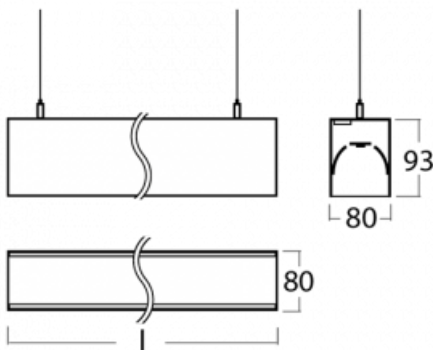

Leuchte

Lina80-S

11S-501I-40GGD/840, S

EPD®

Die Leuchten Lina80-S sind als Einbau-, Anbau-, Pendel- oder Wandleuchten erhältlich, einschließlich der beleuchteten Ecksegmente. Mit der Systemleuchte Lina80-S können verschiedene Formen oder lange Linien geschaffen werden. Spezielle Fugen verhindern das Durchscheinen von Licht und schaffen so einen nahtlosen visuellen Effekt, der sowohl für kleine Büros als auch für große Hallen geeignet ist.

Technische Zeichnung

Typ der Montage	Wandleuchten, Pendelleuchten
-----------------	------------------------------

Typ der Ausstrahlung	Direkte/indirekte
----------------------	-------------------

Form der Leuchte	Linear
------------------	--------

Beschreibung der Leuchte	Wand-/Pendelleuchte
--------------------------	---------------------

Abmessungen	2244 mm × 80 mm × 93 mm
-------------	-------------------------

Gewicht	8.3 kg
---------	--------